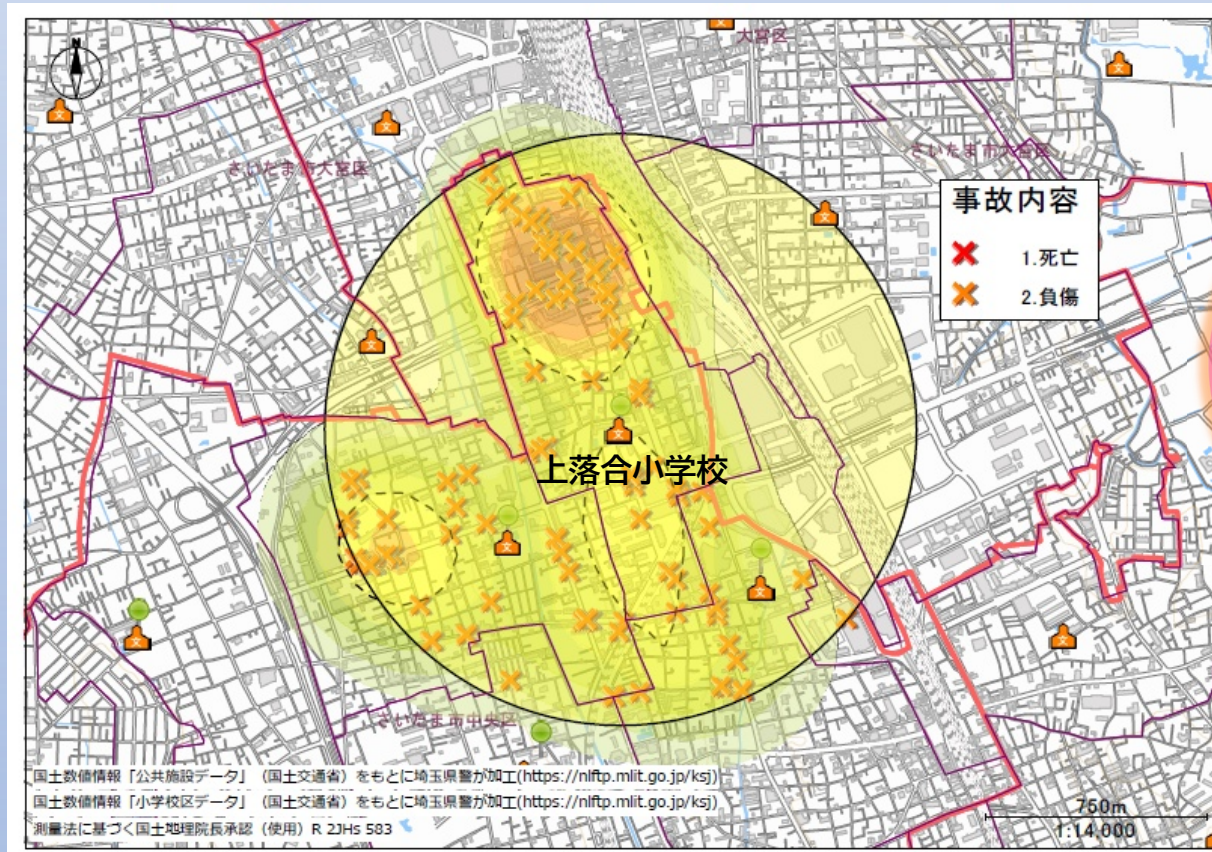

か こ 5ねんかん ねん
 過去5年間(2019~2023年)の
 つうがく げこうじかん じんしんじ こけんすう
 通学・下校時間の人身事故件数は
114件

かみおちあいしょうがっこう
 上落合小学校
 ちゅうしん
 を中心とした
 はんけい 和メートル いない
 半径1km以内の
 はっせいじょうきょう
 発生状況です。

いろ こ ところ
 色が濃い所は
 じ こ おお ばしょ
 事故が多い場所を
 しめ
 示しています。