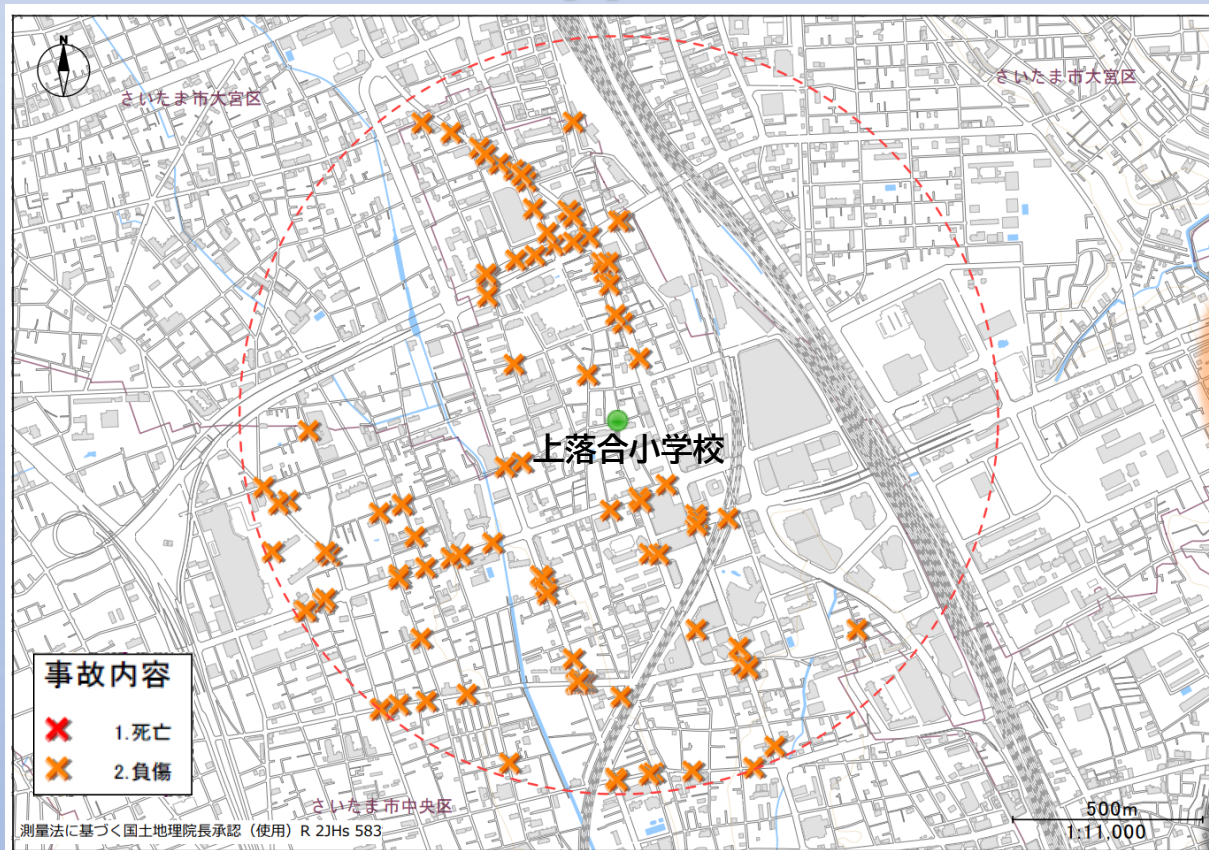

上落合小学校

かこねんかん
過去5年間(2021~2025年)の
つうがく げこうじかん じんしんじ こけんすう
通学・下校時間の人身事故件数
106件

かみおちあいしょうがっこう
上落合小学校
ちゅうしん
を中心とした
はんけい 1km 以内の
はっせいじょうきょう
発生状況です。

おおところ
✕が多い所は
じこが多発して
います。

守ろう

やくそく と み
4つの約束 ①止まる②見る③まつ④たしかめる