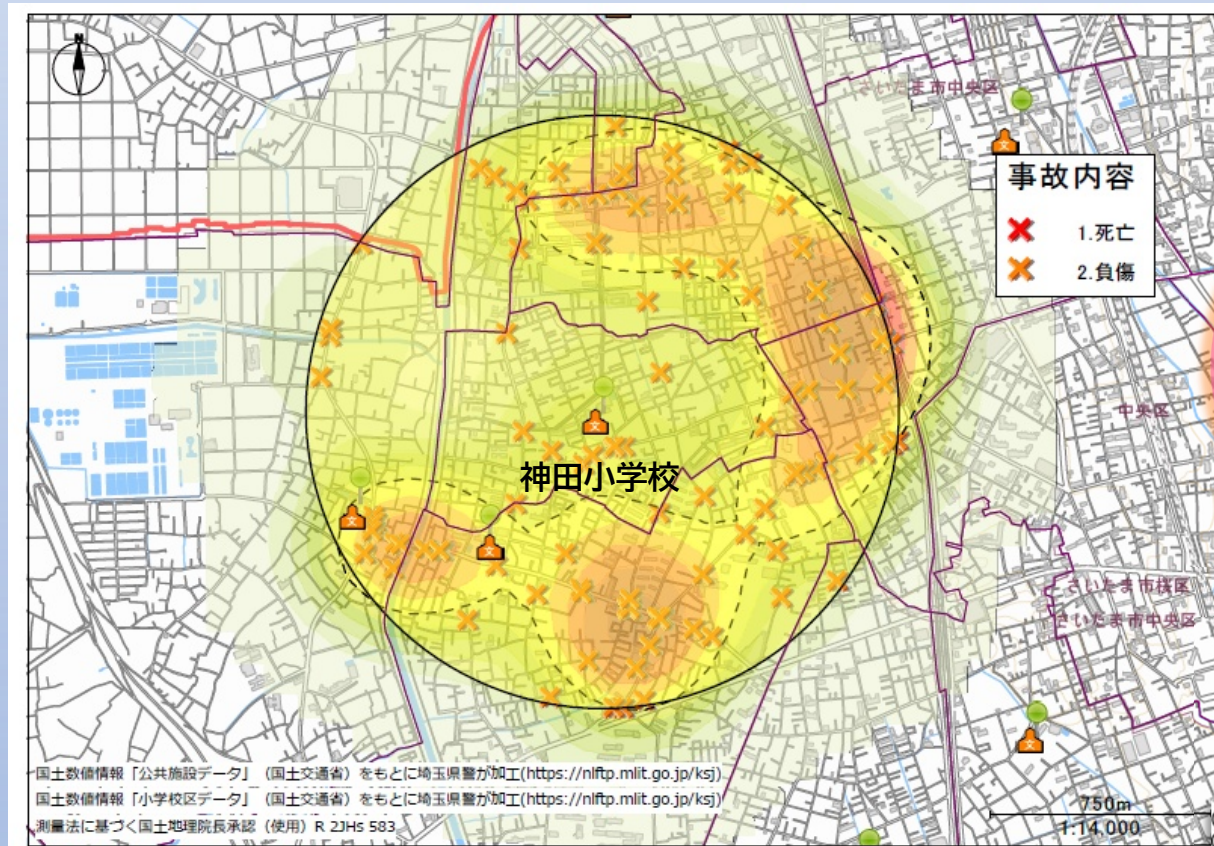

# 神田小学校

か こ 5ねんかん ねん  
過去5年間(2019~2023年)の  
つうがく げこうじかん じんしんじ こけんすう  
通学・下校時間の人身事故件数は  
**126件**

じんしょうがっこう  
神田小学校  
ちゅうしん  
を中心とした  
はんけい 1km以内の  
はっせいじょうきょう  
発生状況です。

いろ こ ところ  
色が濃い所は  
じ こ おお ばしょ  
事故が多い場所を  
しめ  
示しています。

守ろう

やくそく と み  
4つの約束 ①止まる②見る③まつ④たしかめる