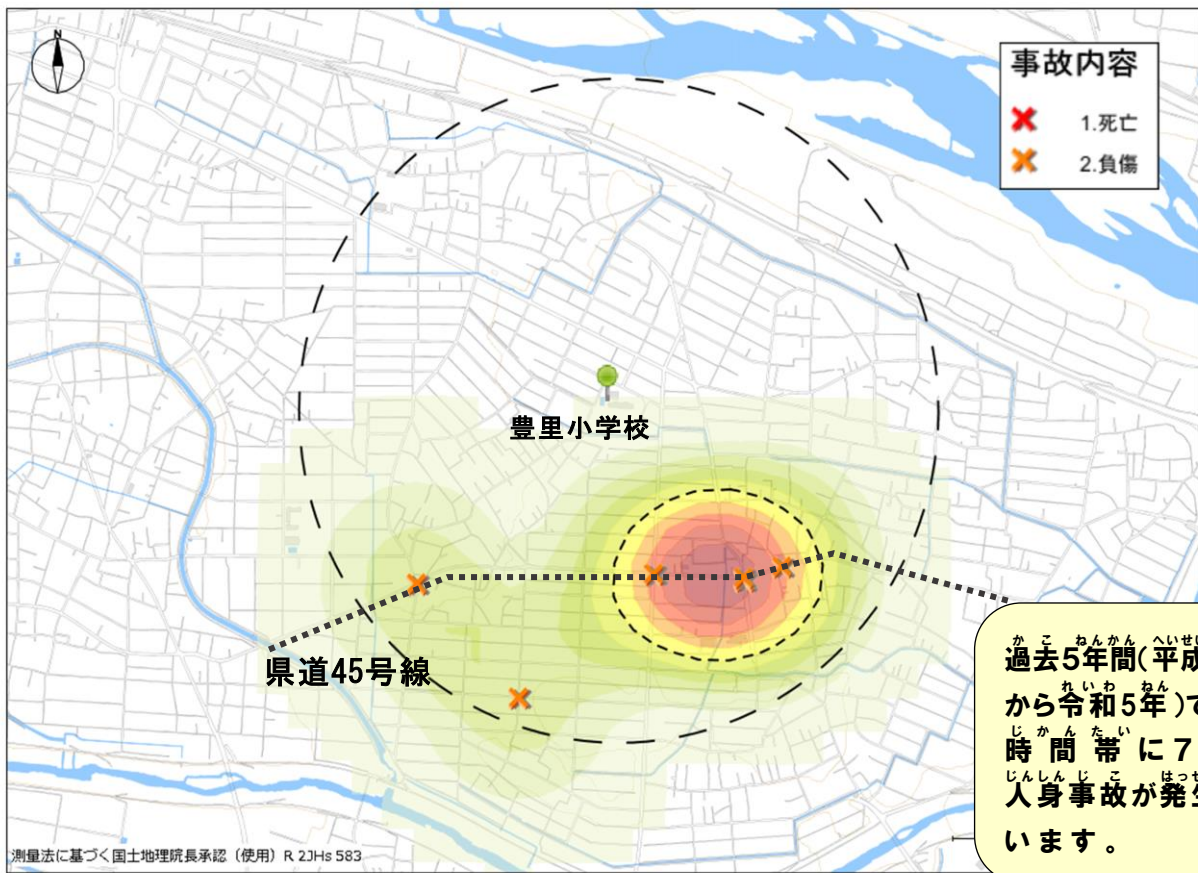

豊里小学校の場合

ましよう

横断歩道では『手を上げて(ハンドサイン)』
 運転手に横断意思表示をしっかりと行い
 ましよう

道路横断時の安全行動

- ①止まる とまる
- ②見る みる
- ③まつ まつ
- ④たしかめる たしかめる

交通安全四つの約束

令和6年〇月〇日 当番 ふっかちゃん

©深谷市

色の濃い所は交通事故の多発
 地点だよ。車も自転車も歩行者
 も注意が必要だね…

豊里小学校を中心に半径
 1キロ以内の発生状況だよ！