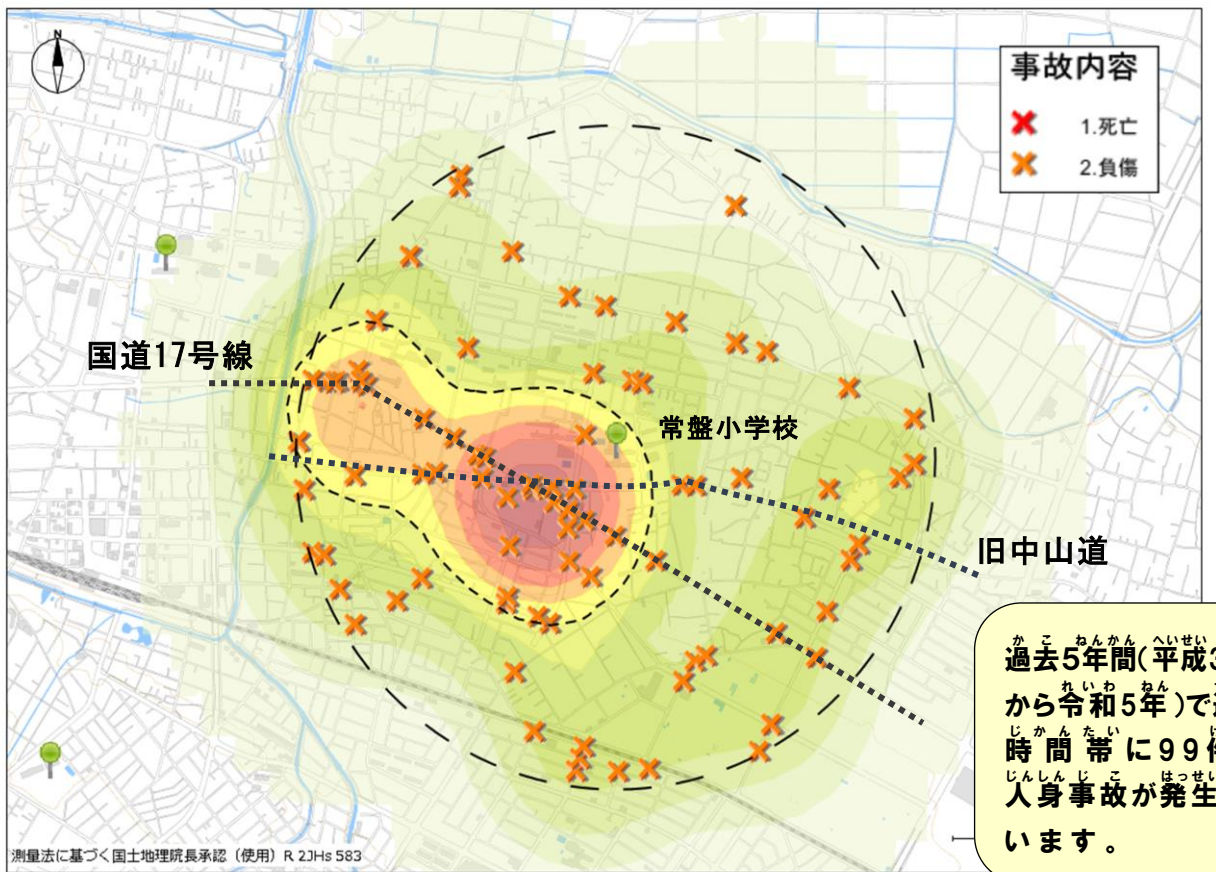

常盤小 学 校 の 場 合

令和6年〇月〇日 当番 ふっかちゃん

交通安全四つの約束

とまる みる ①止まる ②見る ③まつ ④たしかめる

道路横断時の安全行動

おうだんほどう 「て あげて うんでんしゅ おうだんいしひょうじ

横断歩道では『手を上げて(ハンドサイン)』

運転手に横断意思表示をしっかりと行い ましょう

HAND SIGN

©深谷市

いろ こいところ こうつうじ こ たはつ
色の濃い所は交通事故の多発
ちてん くるま じてんしゃ ほこうしゃ
地点だよ。車も自転車も歩行者
ちゅうい ひつよう
も注意が必要だね...

とき わしょうがっこう ちゅうしん はんけい
常盤小学校を中心に半径
い ない はっせいじょうきょう
1キロ以内の発生状況だよ!