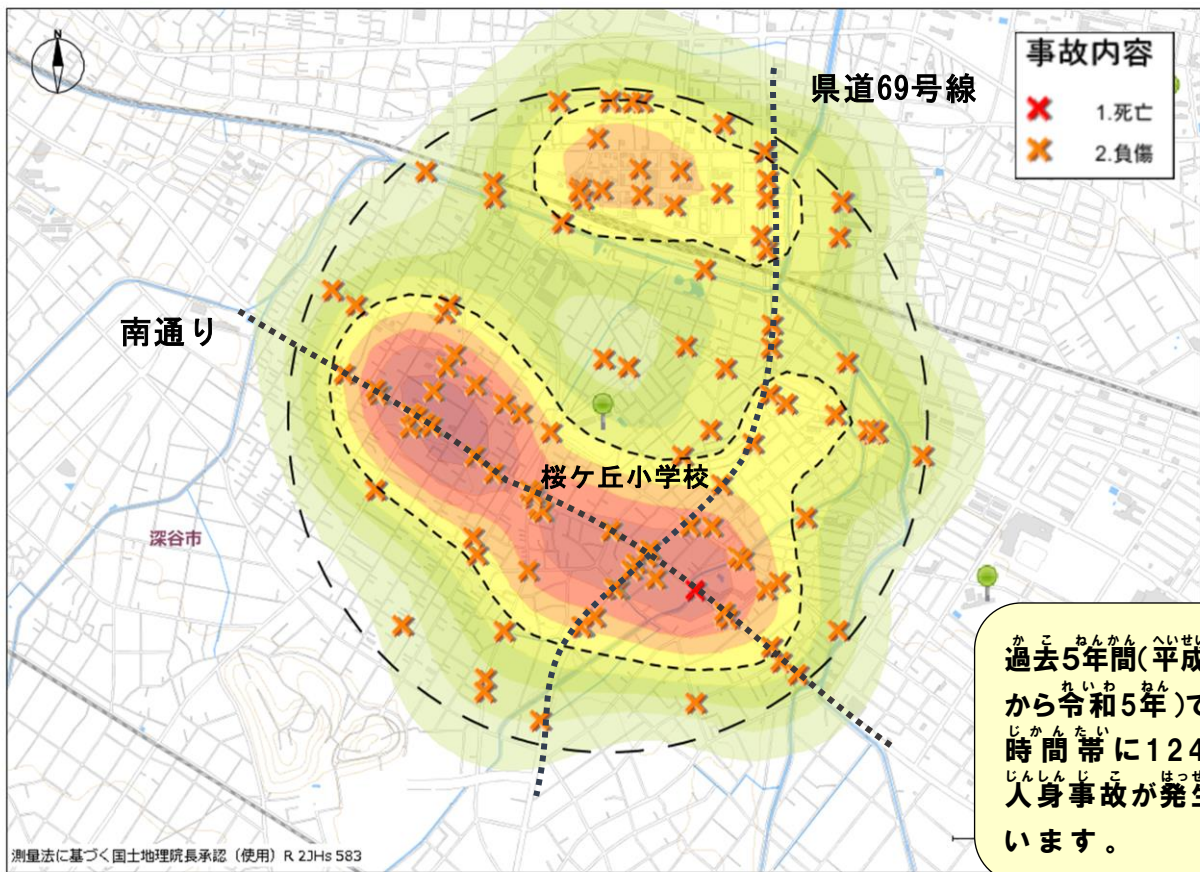

桜ヶ丘小学校の場合

過去5年間(平成31年から令和5年)で通学時間帯に124件の人身事故が発生しています。

令和6年〇月〇日 当番 ふっかちゃん

交通安全四つの約束
とまる みる ③まつ ④たしかめる

道路横断時の安全行動
どうろおうだんじ あんぜんこうどう

横断歩道では『手を上げて(ハンドサイン)』
おうだんぽどう 「て あげて うんでんしゅ おうだんいしひょうじ

運転手に横断意思表示をしっかりと行いましょう
うんてんしゅ おうだんいしひょうじ おこな

©深谷市

色の濃い所は交通事故の多発地点だよ。車も自転車も歩行者も注意が必要だね…

桜ヶ丘小学校を中心に半径1キロ以内の発生状況だよ！