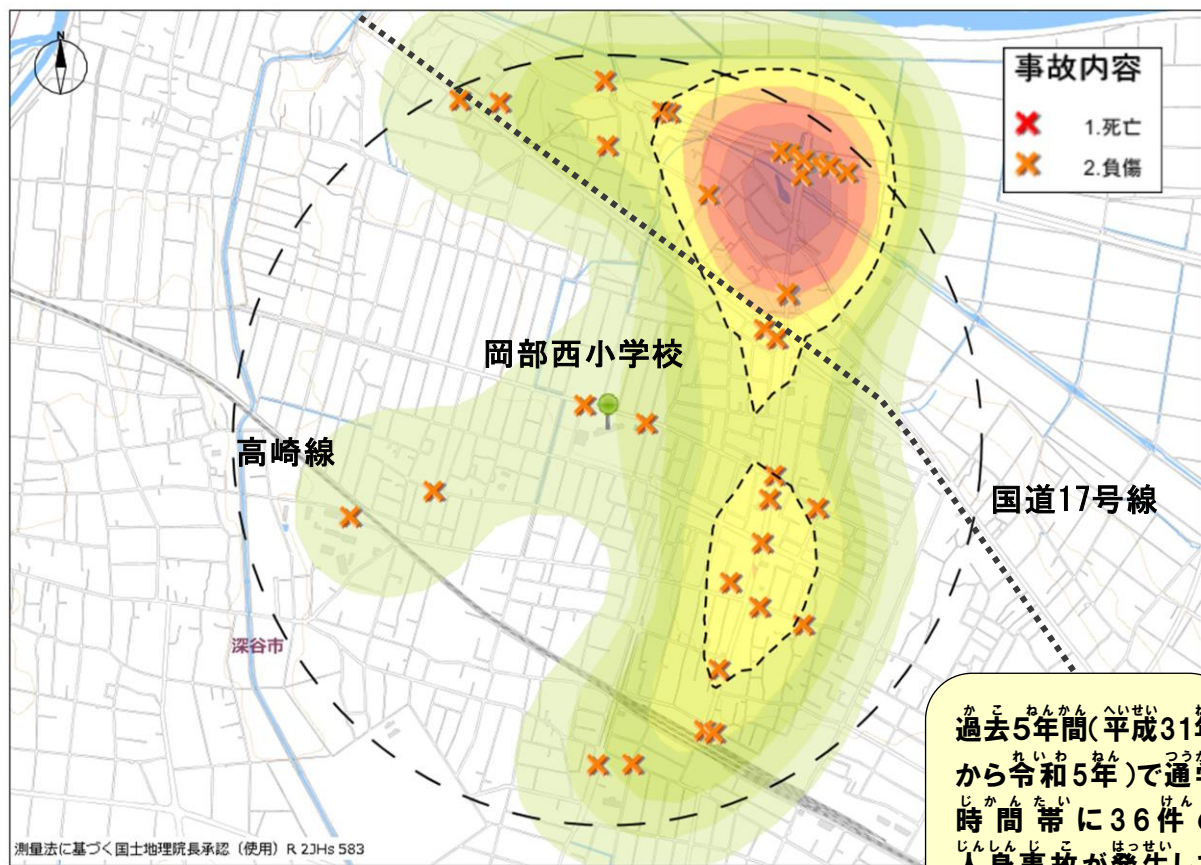

岡 部 西 小 学 校 の 場 合

過去5年間(平成31年から令和5年)で通学時間帯に36件の人身事故が発生しています。

令和6年〇月〇日 当番 ふっかちゃん

交通安全四つの約束

とまる みる ③まつ ④たしかめる

道路横断時の安全行動

どうろおうだんじ あんせんこうどう

①止まる ②見る ③まつ ④たしかめる

道路横断時の安全行動

おうだんほどう 「て あげて うんでんしゅ おうだんいしひょうじ

横断歩道では『手を上げて(ハンドサイン)』

運転手に横断意思表示をしっかりと行い

おこな

ましよう

©深谷市

色の濃い所は交通事故の多発地点だよ。車も自転車も歩行者も注意が必要だね...

岡部西小学校を中心に半径1キロ以内の発生状況だよ!