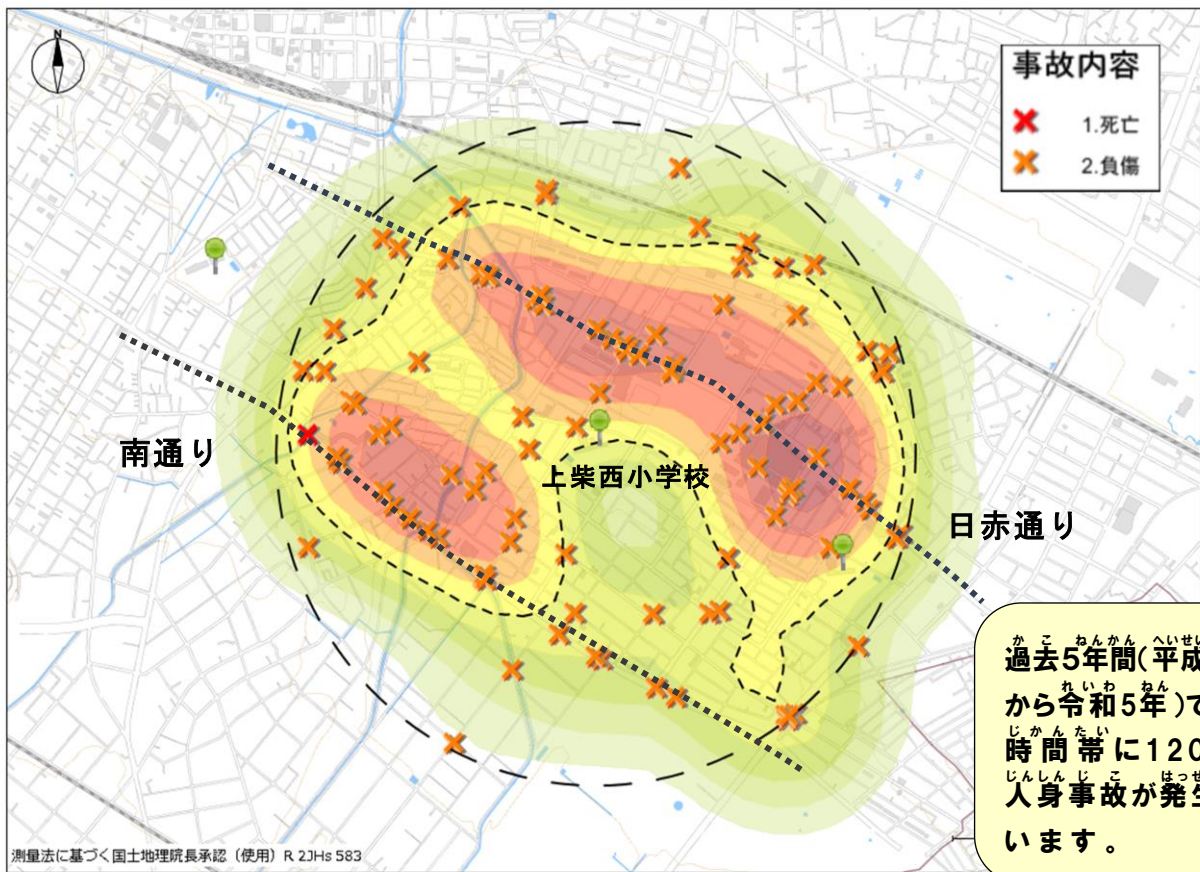

# 上柴西小学校の場合

ましよう

うんでんしゅ おうだんいしひょうじ

横断歩道では『手を上げて(ハンドサイン)』

運転手に横断意思表示をしっかりと行い

おこな

道路横断時の安全行動

- ①止まる とまる
- ②見る みる
- ③まつ
- ④たしかめる

交通安全四つの約束

令和6年〇月〇日 当番 ふっかちゃん

©深谷市

いろ こいところ こうつうじ こ たはつ  
色の濃い所は交通事故の多発  
ちてん くるま じてんしゃ ほ こうしゃ  
地点だよ。車も自転車も歩行者  
ちゆうい ひつよう  
も注意が必要だね...

かみしばにししょうがっこう ちゆうしん はんけい  
上柴西小学校を中心に半径  
い ない はっせいじょうきよう  
1キロ以内の発生状況だよ!