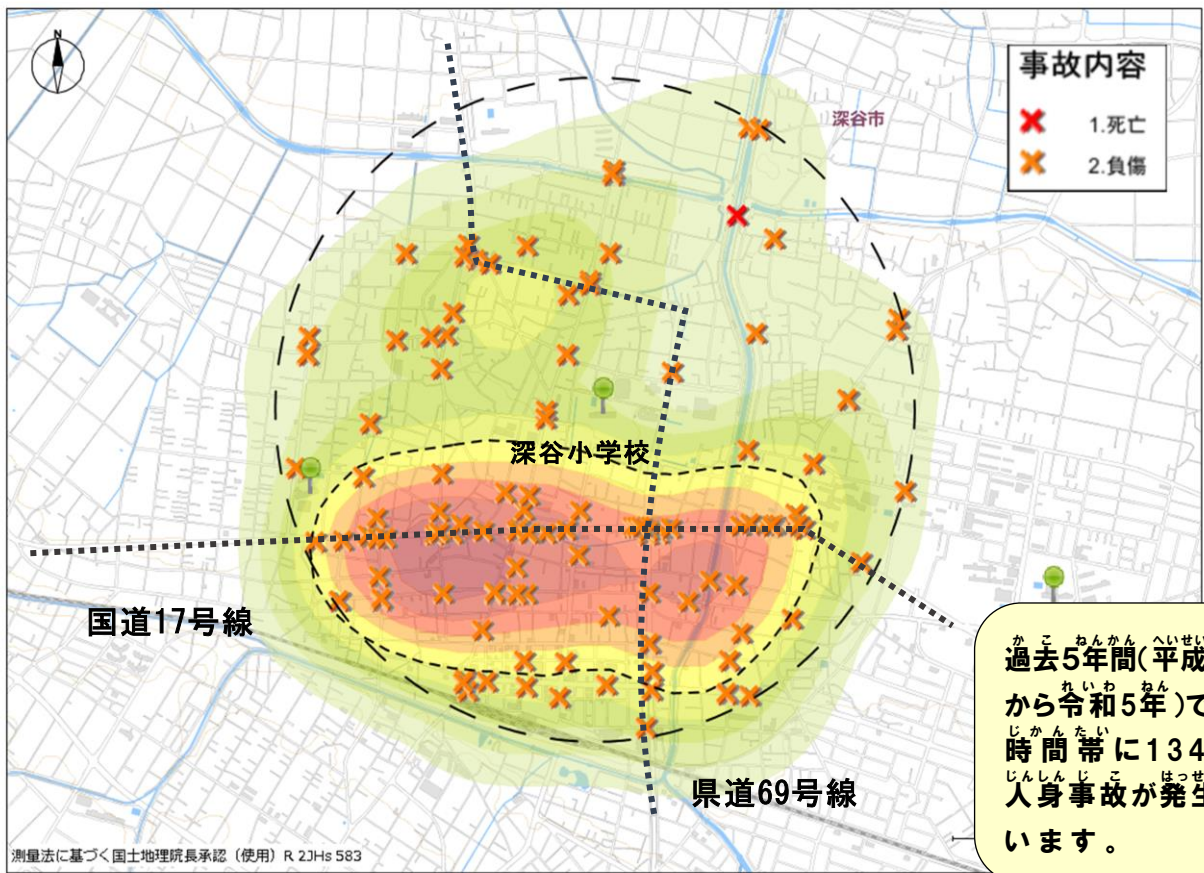

深谷小 学 校 の 場 合

過去5年間(平成31年から令和5年)で通学時間帯に134件の人身事故が発生しています。

ましよう

運転手に横断意思表示をしっかりと行い

横断歩道では『手を上げて(ハンドサイン)』

おうだんほどう 「て あげて

うんでんしゅ おうだんいしひょうじ

おこな

道路横断時の安全行動

- ① 止まる とまる
- ② 見る みる
- ③ まつ
- ④ たしかめる

交通安全四つの約束

令和6年〇月〇日 当番 ふっかちゃん

©深谷市

色の濃い所は交通事故の多発地点だよ。車も自転車も歩行者も注意が必要だね...

深谷小学校を中心に半径1キロ以内の発生状況だよ！