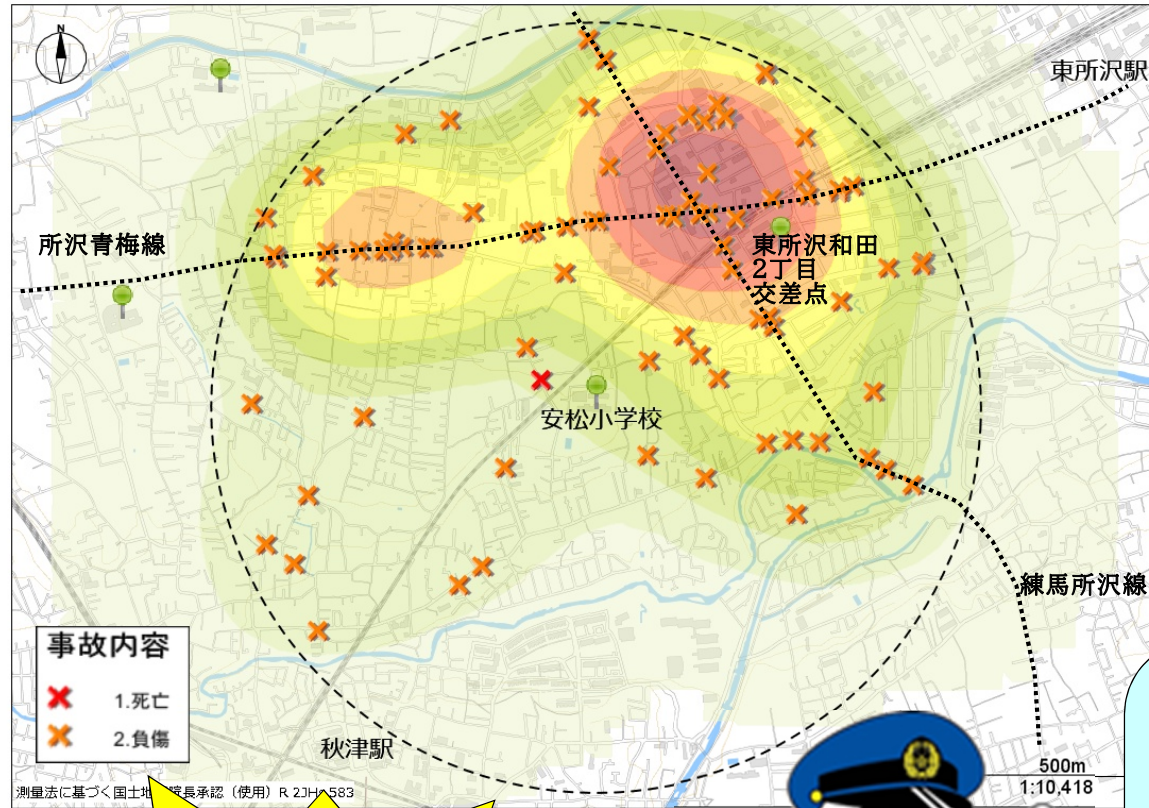

安松小学校

過去5年間

(平成31年から令和5年)で

通学時間帯に219件の人身
交通事故が発生!

交通事故にあわないためのポイント!

交通安全4つの約束

- ① 止まる
- ② 見る
- ③ まつ
- ④ たしかめる

★ハンドサイン★

横断歩道を渡るときは

しっかり手を上げましょう!

安松小学校を中心に半径1キロ以内の

発生状況だよ!

色の濃いところが交通事故の多発地域だよ!