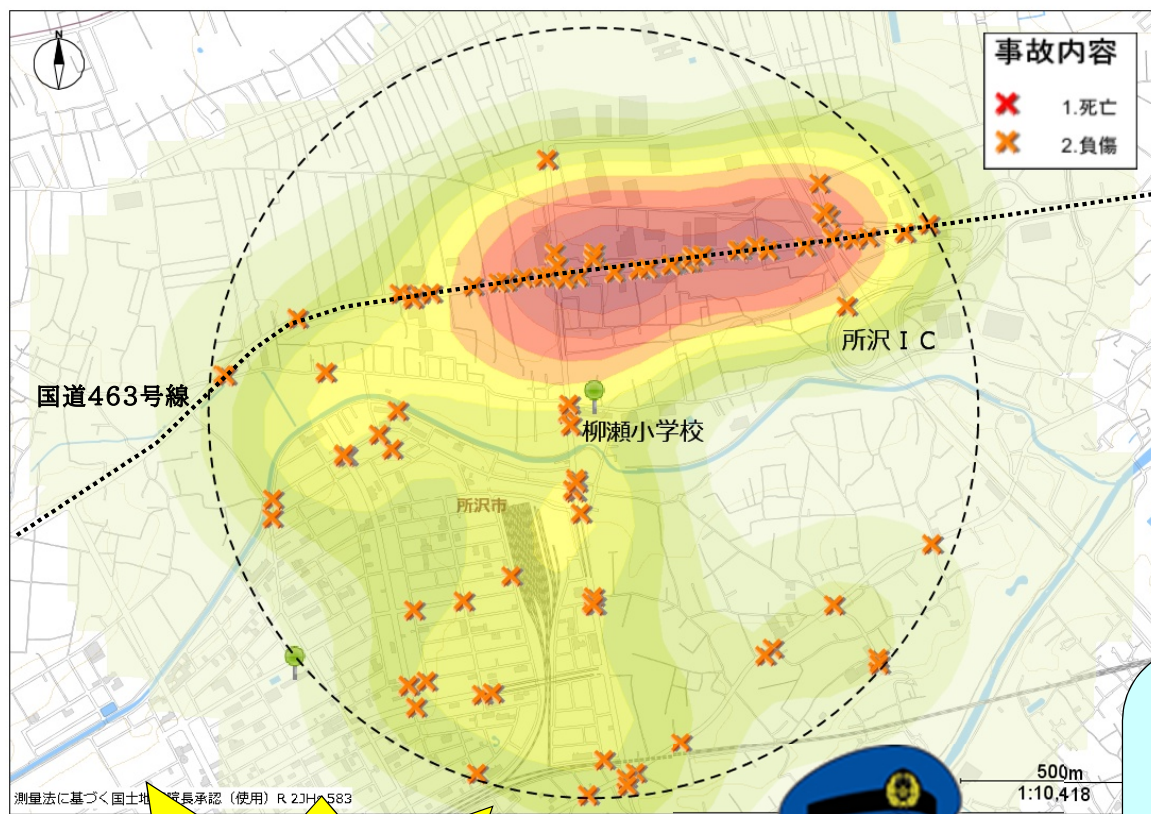

柳瀬小学校

過去5年間
 （平成31年から令和5年）で
 通学時間帯に219件の人身
 交通事故が発生！

交通事故にあわないためのポイント！

交通安全4つの約束

- 止まる
- 見る
- まっ
- たしかめる

★ハンドサイン★

横断歩道を渡るときは

しっかり手を上げましょう！

柳瀬小学校を中心に半径1キロ以内の

発生状況だよ！

色の濃いところが交通事故の多発地域だよ！