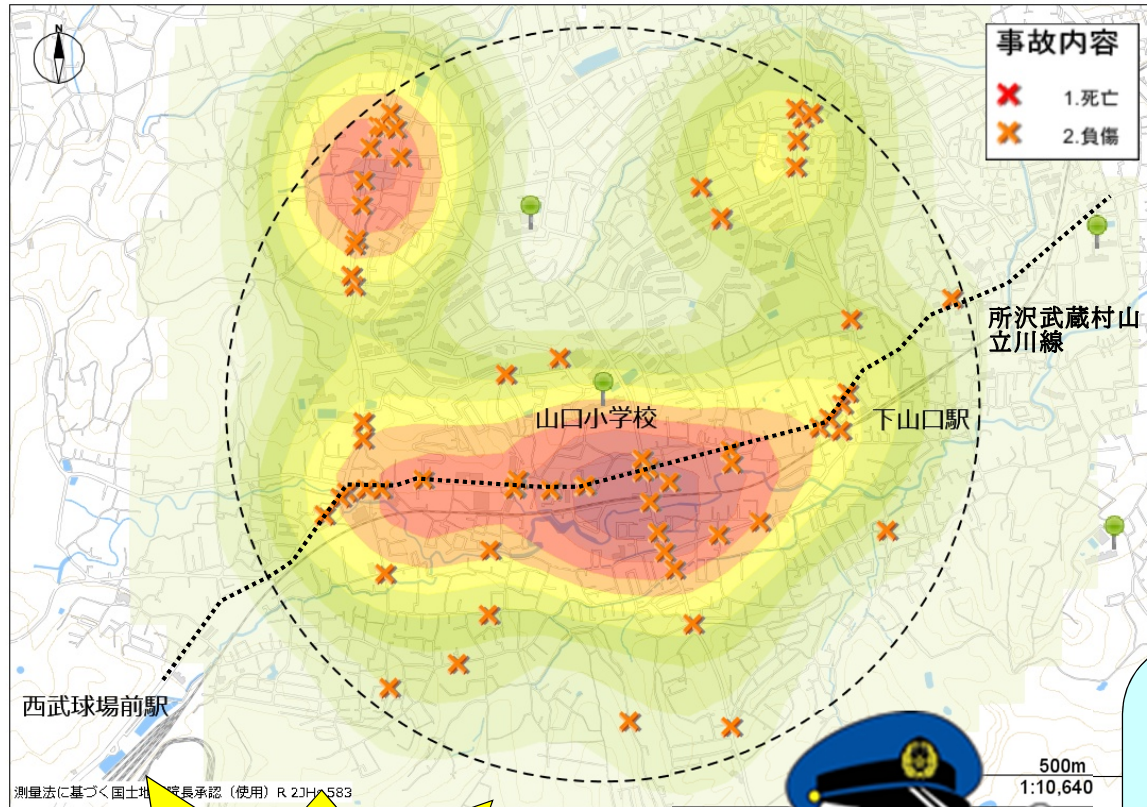

山口小学校

過去5年間
(平成31年から令和5年)で
通学時間帯に219件の人身
交通事故が発生!

交通事故にあわないためのポイント!

★交通安全4つの約束★

- ① 止まる
- ② 見る
- ③ まつ
- ④ たしかめる

★ハンドサイン★

おうだん ほ どう わた
横断歩道を渡るときは

しっかり手を上げましょう!

やまぐちしょうがっこう ちゅうしん はんけい いのない
山口小学校を中心に半径1キロ以内の

発生状況だよ!

色の濃いところが交通事故の多発地域
だよ!