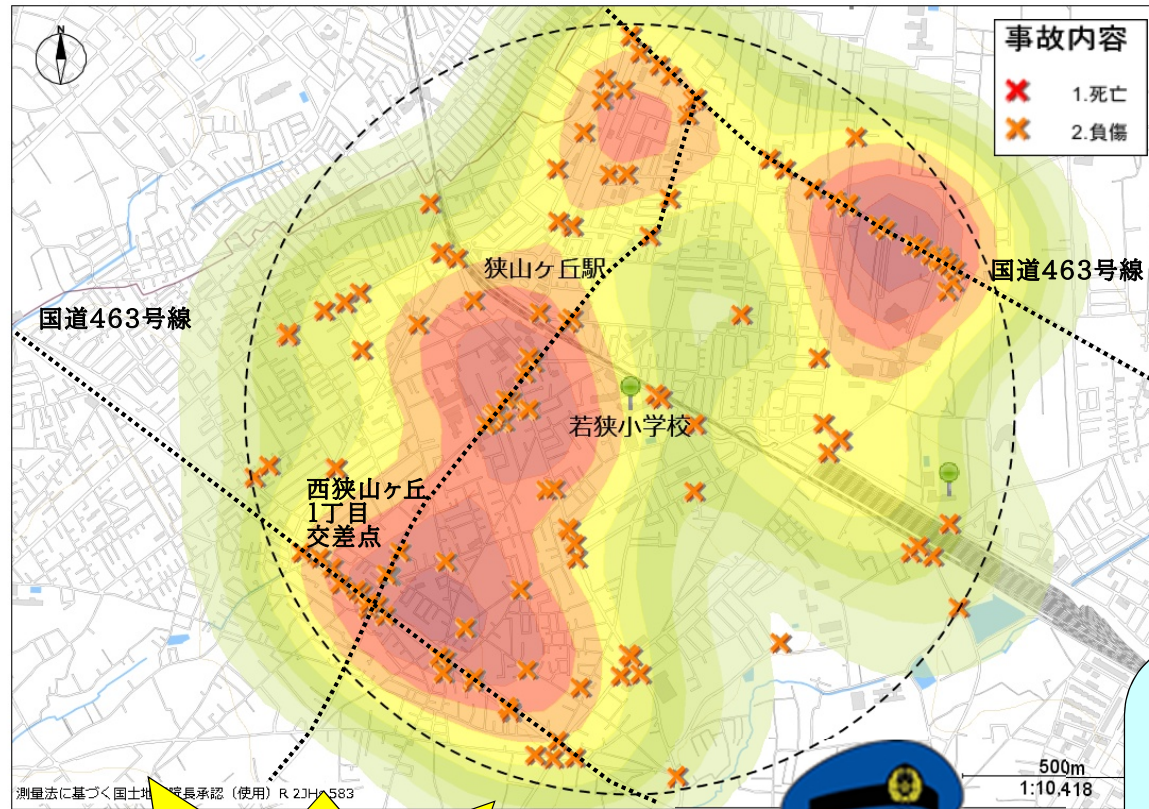

若狭小学校

過去5年間
(平成31年から令和5年)で
通学時間帯に219件の人身
交通事故が発生!

交通事故にあわないためのポイント!

交通安全4つの約束

- ① 止まる
- ② 見る
- ③ まつ
- ④ たしかめる

★ハンドサイン★

横断歩道を渡るときは

しっかり手を上げましょう!

若狭小学校を中心に半径1キロ以内の
発生状況だよ!

色の濃いところが交通事故の多発地域
だよ!