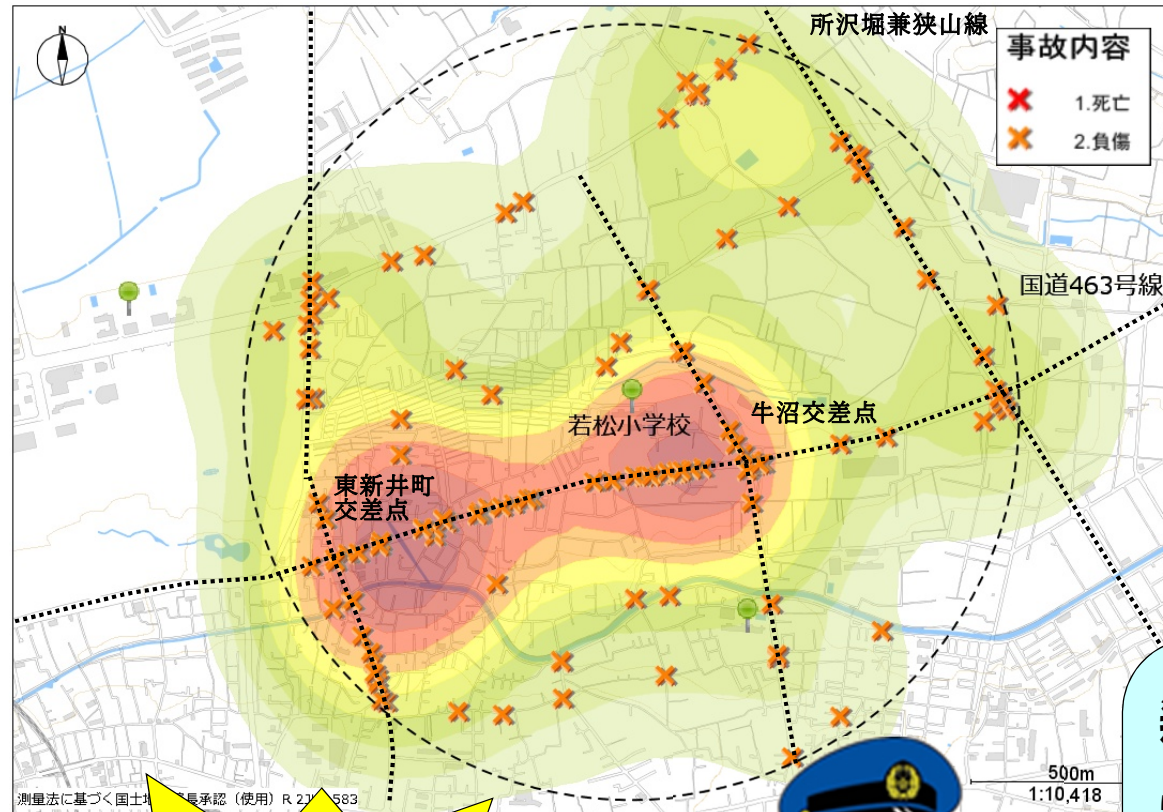

若松小学校

測量法に基づく国土院承認 (使用) R.21.0583

過去5年間
(平成31年から令和5年)で
通学時間帯に219件の人身
交通事故が発生!

交通事故にあわないためのポイント!

★交通安全4つの約束★

- ① 止まる
- ② 見る
- ③ まつ
- ④ たしかめる

★ハンドサイン★

おうだん ほ どう わた
横断歩道を渡るときは

しっかり手を上げましょう!

わかまつしょうがっこう ちゅうしん はんけい
若松小学校を中心に半径1キロ以内の
発生状況だよ!

色の濃いところが交通事故の多発地域
だよ!