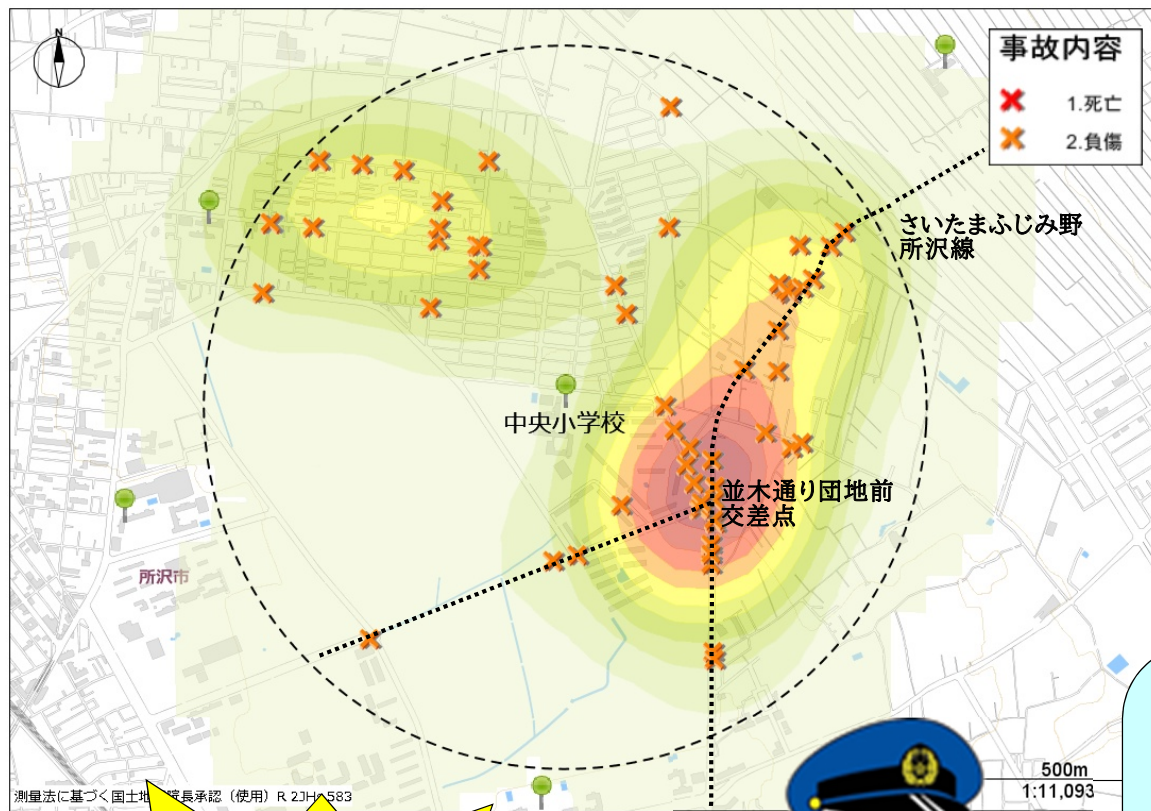

# 中央小学校

過去5年間  
(平成31年から令和5年)で  
通学時間帯に219件の人身  
交通事故が発生!

交通事故にあわないためのポイント!

交通安全4つの約束

- ① 止まる
- ② 見る
- ③ まつ
- ④ たしかめる

★ハンドサイン★

横断歩道を渡るときは

しっかり手を上げましょう!

中央小学校を中心に半径1キロ以内の  
発生状況だよ!

色の濃いところが交通事故の多発地域  
だよ!