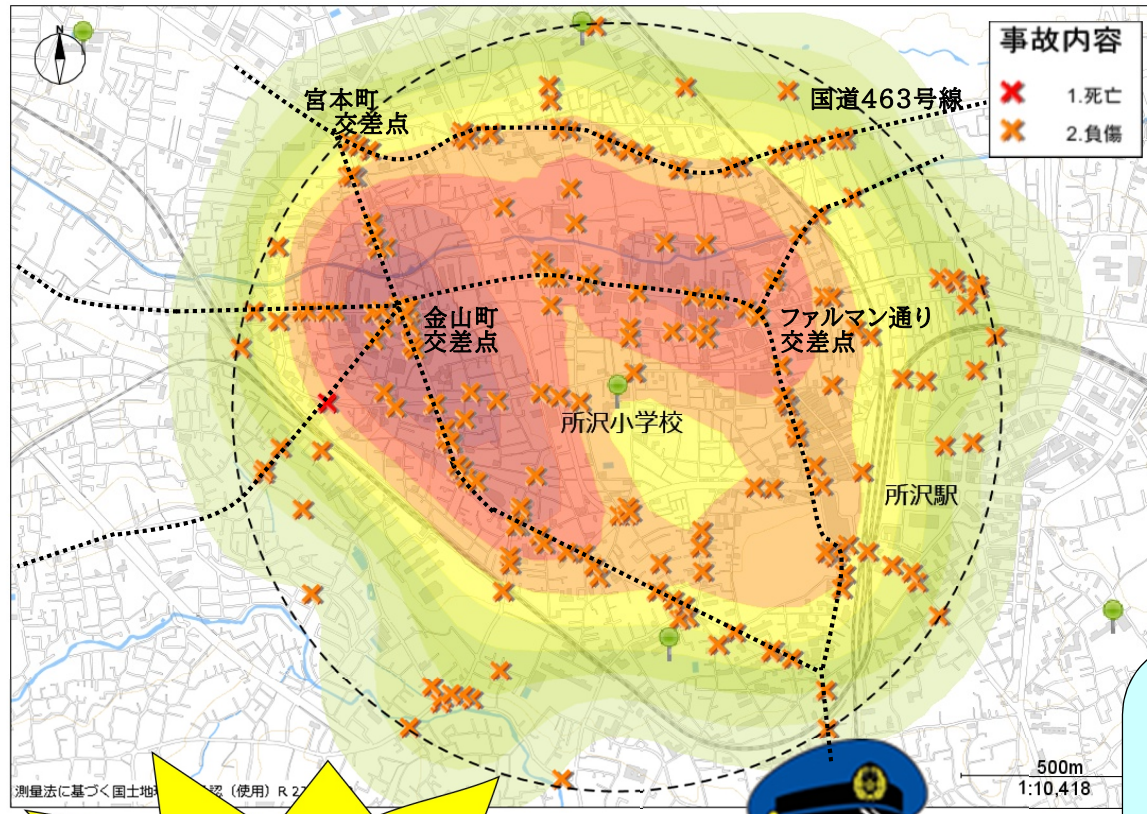

所沢小学校

過去5年間

(平成31年から令和5年)で
通学時間帯に219件の人身
交通事故が発生!

交通事故にあわないためのポイント!

交通安全4つの約束

- ① 止まる
- ② 見る
- ③ まつ
- ④ たしかめる

★ハンドサイン★

横断歩道を渡るときは

しっかり手を上げましょう!

所沢小学校を中心に半径1キロ以内の

発生状況だよ!!

色の濃いところが交通事故の多発地域
だよ!