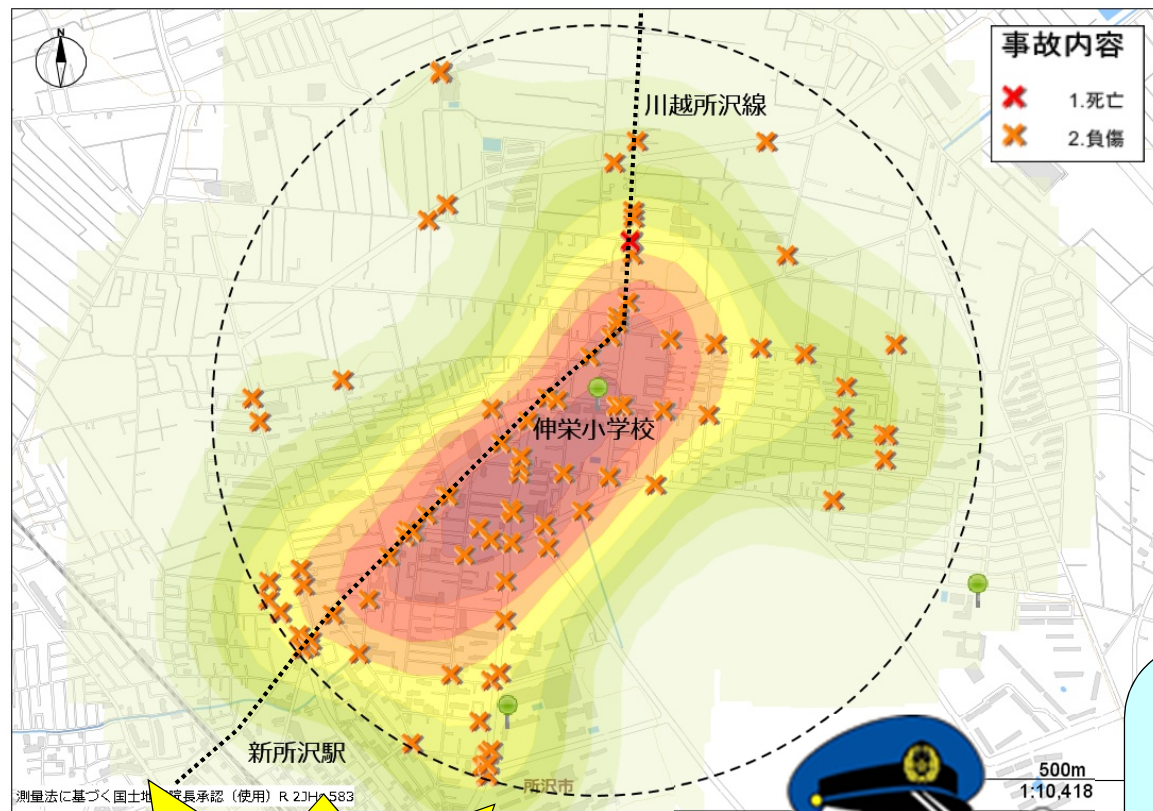

伸栄小学校

過去5年間
(平成31年から令和5年)で
通学時間帯に219件の人身
交通事故が発生!

交通事故にあわないためのポイント!

★交通安全4つの約束★

- ① 止まる
- ② 見る
- ③ まつ
- ④ たしかめる

★ハンドサイン★

横断歩道を渡るときは

しっかり手を上げましょう!

伸栄小学校を中心に半径1キロ以内の
発生状況だよ!

色の濃いところが交通事故の多発地域
だよ!