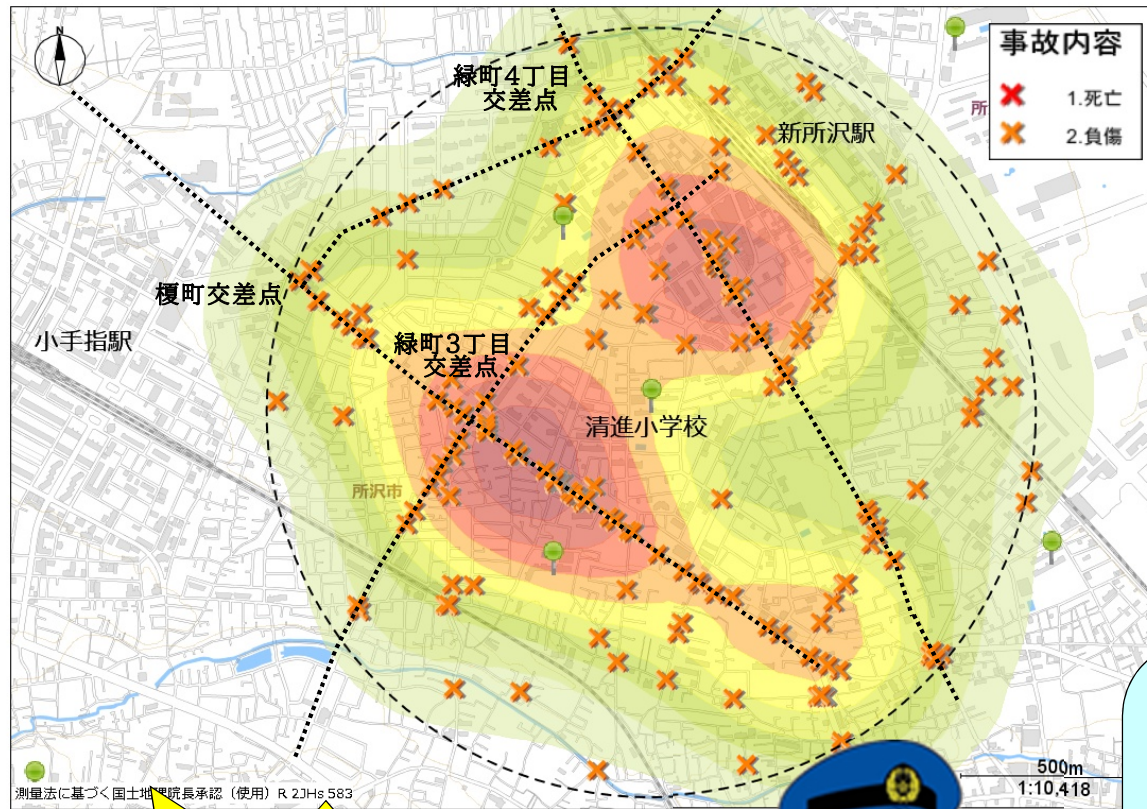

清進小学校

過去5年間

(平成31年から令和5年)で

通学時間帯に**219**件の人身
交通事故が発生!

交通事故にあわないためのポイント!

交通安全4つの約束

- ① 止まる
- ② 見る
- ③ まつ
- ④ たしかめる

★ハンドサイン★

横断歩道を渡るときは

しっかり手を上げましょう!

清進小学校を中心に半径1キロ以内

の発生状況だよ!

色の濃いところが交通事故の多発地域だよ!