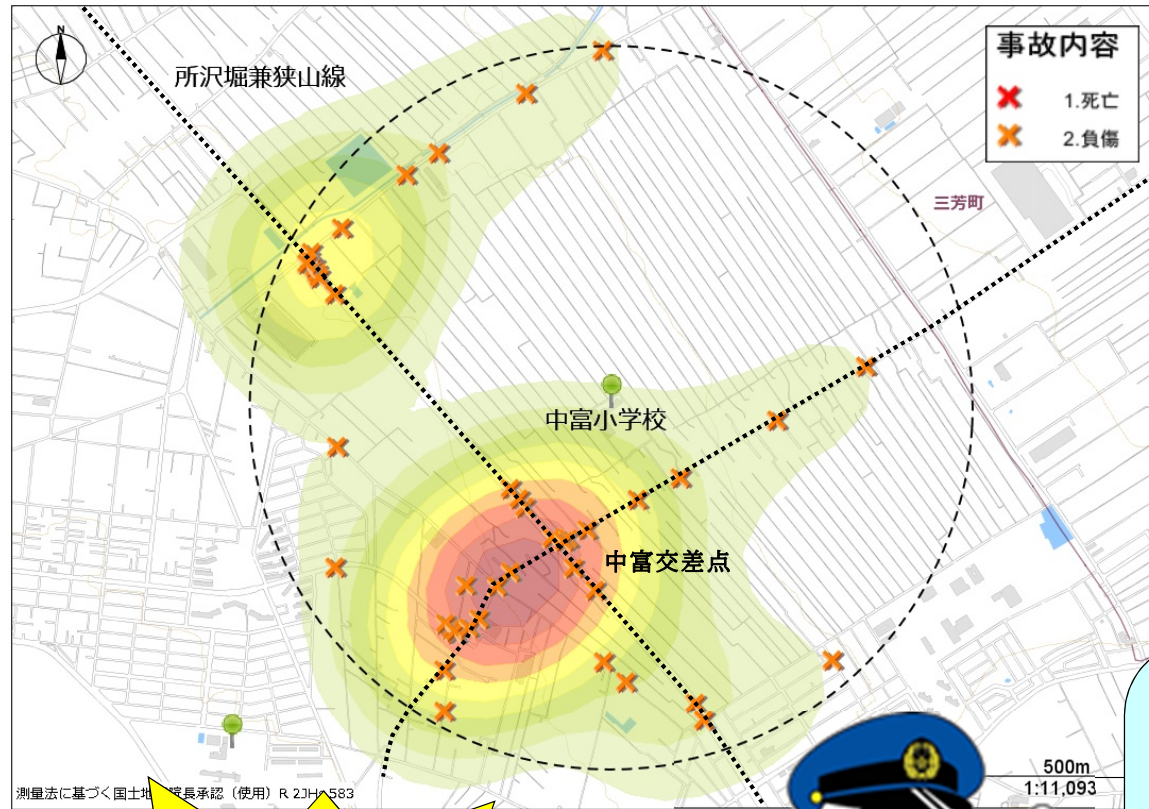

# 中富小学校

過去5年間  
(平成31年から令和5年)で  
通学時間帯に219件の人身  
交通事故が発生!

交通事故にあわないためのポイント!

交通安全4つの約束

- ① 止まる
- ② 見る
- ③ まつ
- ④ たしかめる

★ハンドサイン★

横断歩道を渡るときは

しっかり手を上げましょう!

中富小学校を中心に半径1キロ以内の

発生状況だよ!

色の濃いところが交通事故の多発地域だよ!