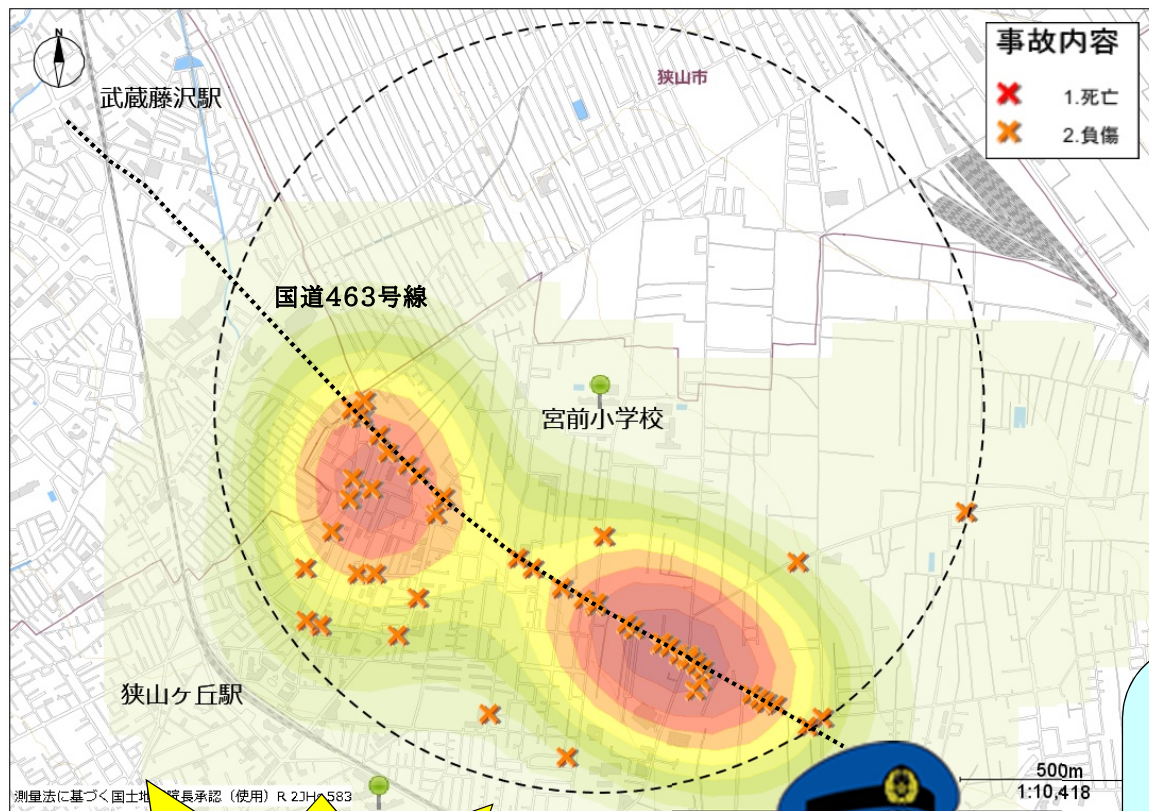

宮前小学校

過去5年間
 （平成31年から令和5年）で
 通学時間帯に219件の人身
 交通事故が発生！

交通事故にあわないためのポイント！

交通安全4つの約束

- ① 止まる
- ② 見る
- ③ まつ
- ④ たしかめる

★ハンドサイン★

横断歩道を渡るときは

しっかり手を上げましょう！

宮前小学校を中心に半径1キロ以内の

発生状況だよ！

色の濃いところが交通事故の多発地域だよ！