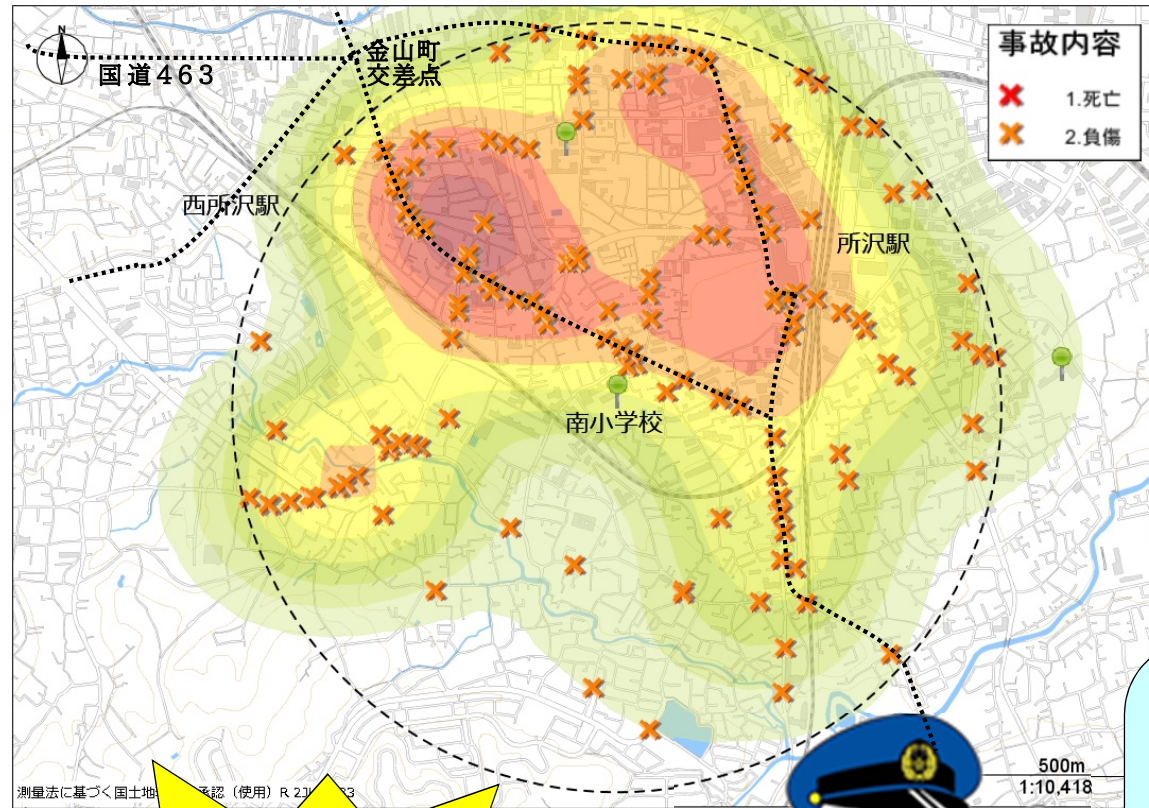

# 南小学校

過去5年間  
(平成31年から令和5年)で  
通学時間帯に219件の人身  
交通事故が発生!

交通事故にあわないためのポイント!

交通安全4つの約束

- 止まる
- 見る
- 待つ
- たしかめる

★ハンドサイン★

横断歩道を渡るときは

しっかり手を上げましょう!

南小学校を中心に半径1キロ以内の  
発生状況だよ!

色の濃いところが交通事故の多発地域  
だよ!