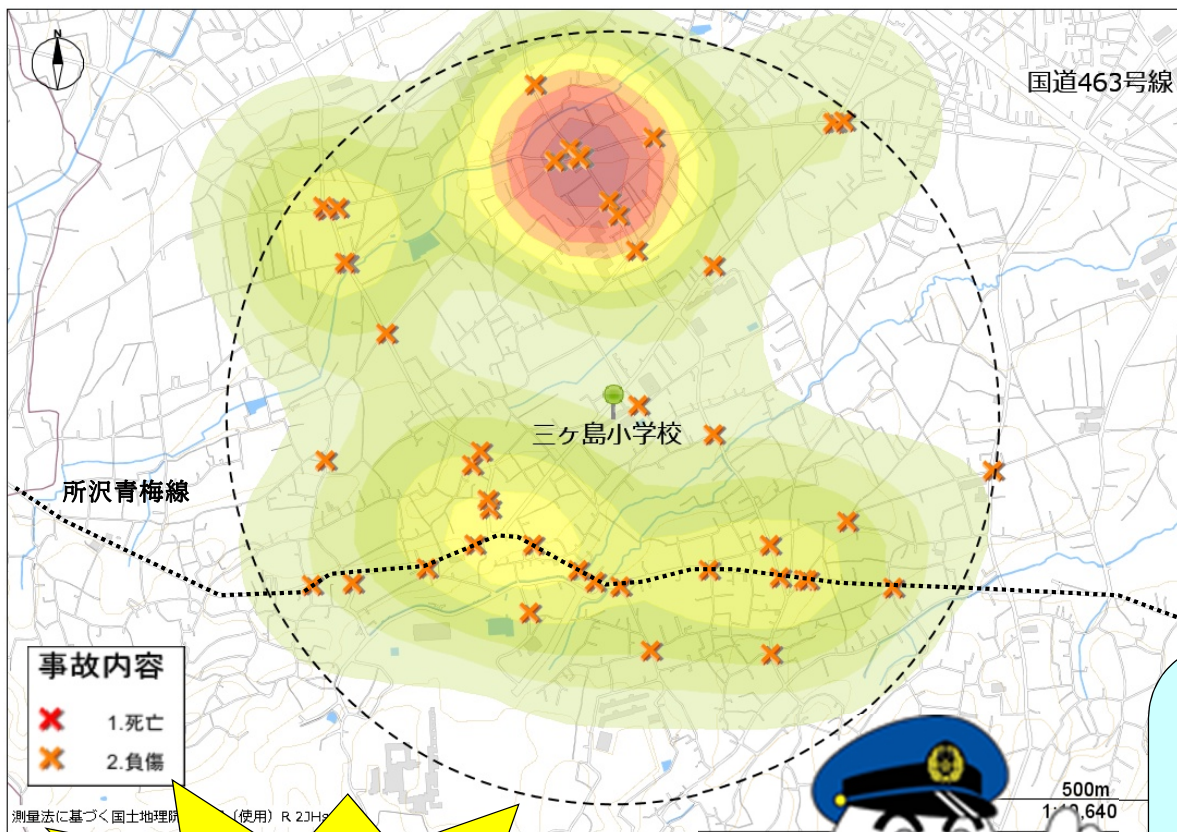

三ヶ島小学校

事故内容

- × 1. 死亡
- × 2. 負傷

過去5年間

(平成31年から令和5年)で

通学時間帯に**219**件の人身
交通事故が発生!

交通事故にあわないためのポイント!

★交通安全4つの約束★

- ① 止まる
- ② 見る
- ③ まつ
- ④ たしかめる

★ハンドサイン★

横断歩道を渡るときは

しっかり手を上げましょう!

三ヶ島小学校を中心に半径1キロ以内

の発生状況だよ!

色の濃いところが交通事故の**多発地域**
だよ!