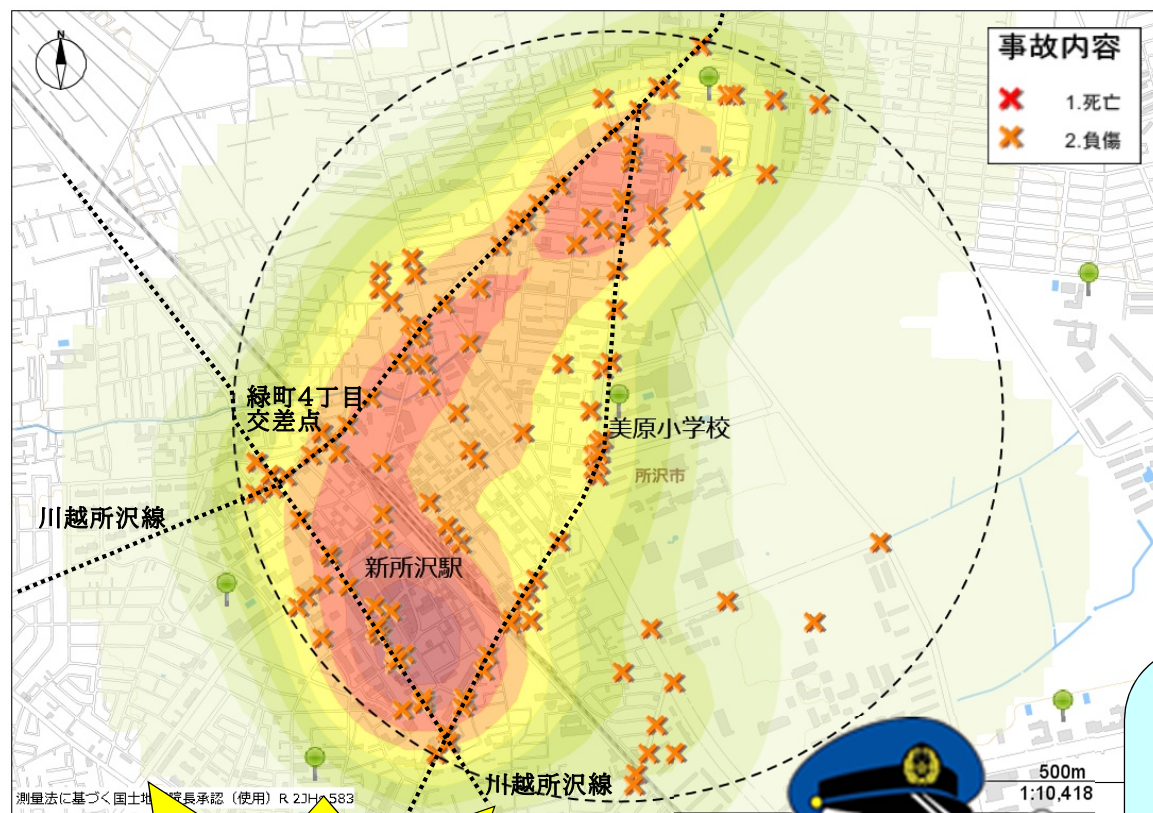

# 美原小学校

過去5年間  
(平成31年から令和5年)で  
通学時間帯に219件の人身  
交通事故が発生!

交通事故にあわないためのポイント!

交通安全4つの約束

- ① 止まる
- ② 見る
- ③ まつ
- ④ たしかめる

★ハンドサイン★

横断歩道を渡るときは

しっかり手を上げましょう!

美原小学校を中心に半径1キロ以内の  
発生状況だよ!

色の濃いところが交通事故の多発地域  
だよ!