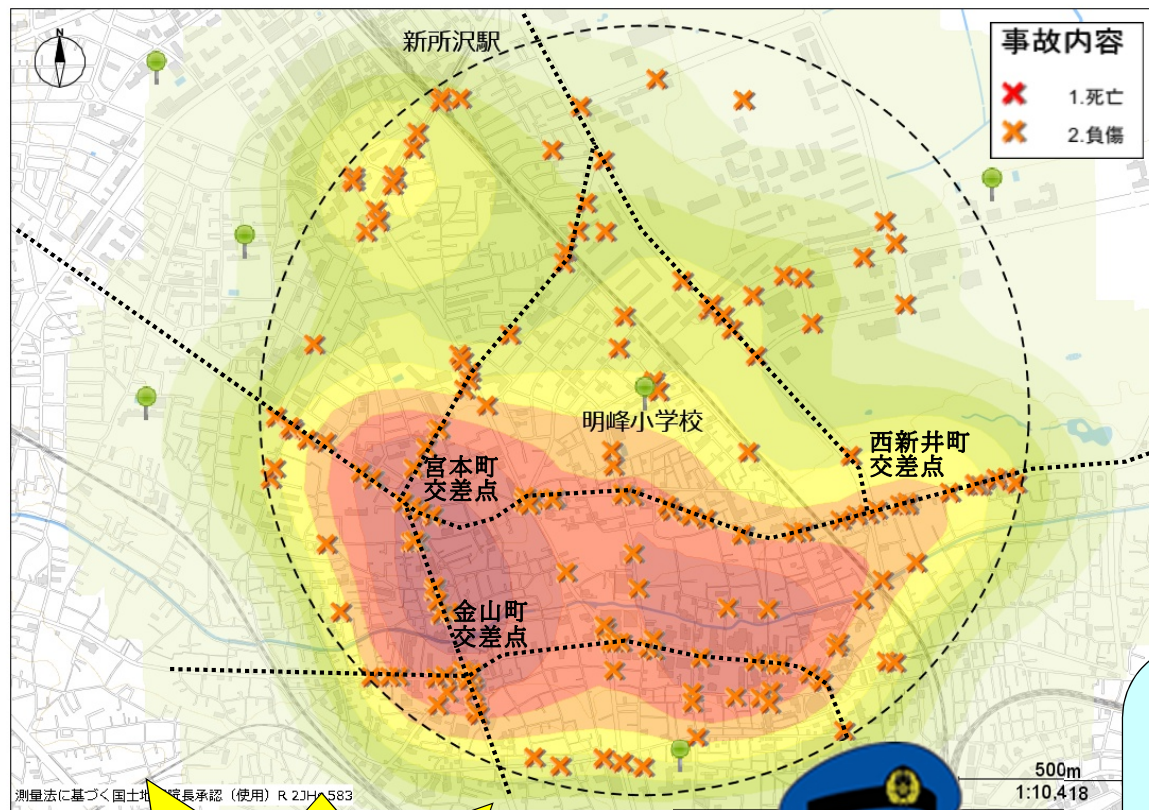

明峰小学校

過去5年間
(平成31年から令和5年)で
通学時間帯に219件の人身
交通事故が発生!

交通事故にあわないためのポイント!

★交通安全4つの約束★

- ① 止まる
- ② 見る
- ③ まつ
- ④ たしかめる

★ハンドサイン★

おうだん ほ どう わた
横断歩道を渡るときは

しっかり手を上げましょう!

明峰小学校を中心に半径1キロ以内

の発生状況だよ!

色の濃いところが交通事故の多発地域だよ!