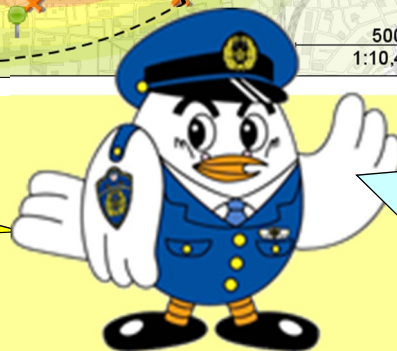

明峰小学校

過去5年間
(平成31年から令和5年)で
通学時間帯に219件の人身
交通事故が発生!

交通事故にあわないためのポイント!

★交通安全4つの約束★

- ① 止まる
- ② 見る
- ③ まつ
- ④ たしかめる

★ハンドサイン★

おうだん ほ どう わた
横断歩道を渡るときは

しっかり手を上げましょう!

明峰小学校を中心に半径1キロ以内

の発生状況だよ!

色の濃いところが交通事故の多発地域だよ!