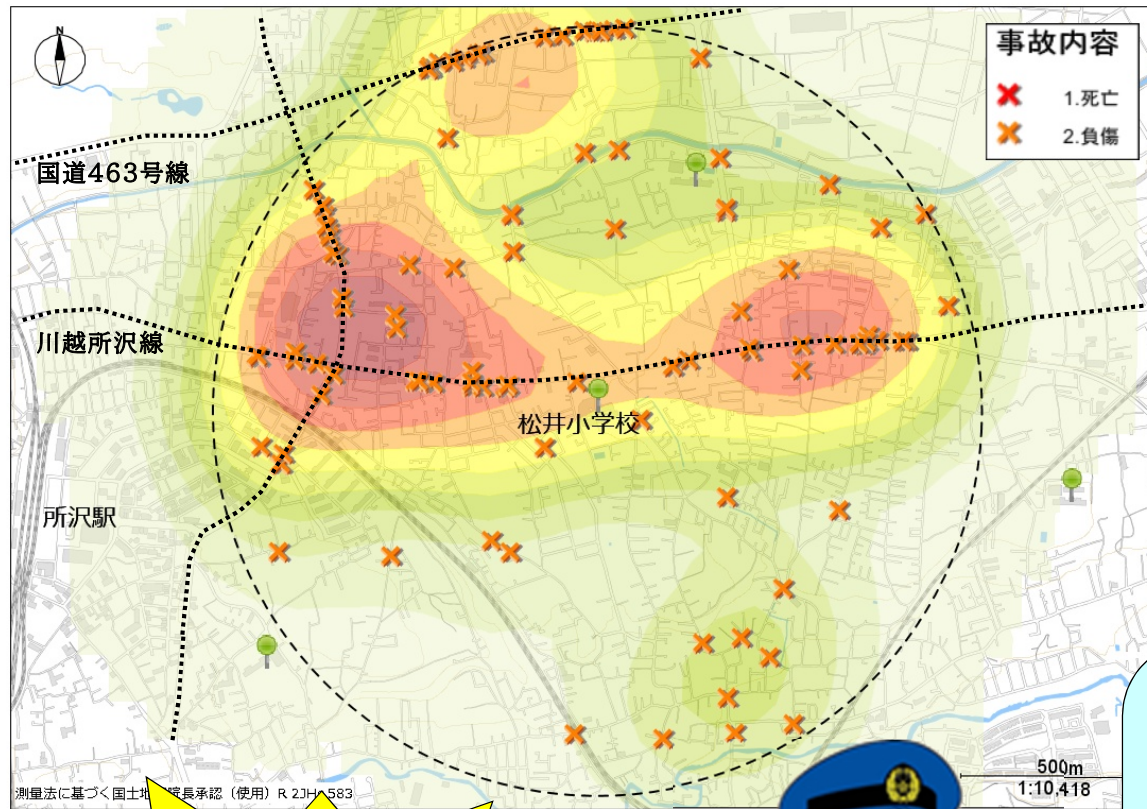

# 松井小学校

過去5年間  
(平成31年から令和5年)で  
通学時間帯に219件の人身  
交通事故が発生!

交通事故にあわないためのポイント!

交通安全4つの約束

- ① 止まる
- ② 見る
- ③ まつ
- ④ たしかめる

★ハンドサイン★

横断歩道を渡るときは

しっかり手を上げましょう!

松井小学校を中心に半径1キロ以内

の発生状況だよ!

色の濃いところが交通事故の多発地域だよ!