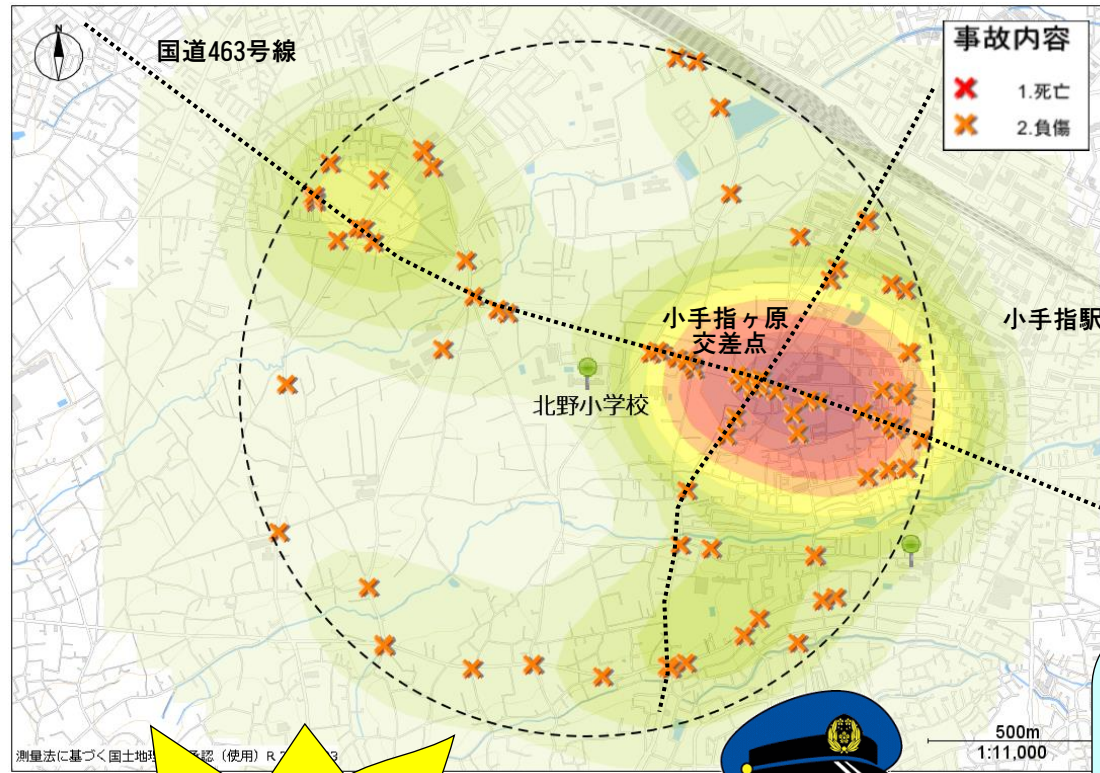

北野小学校

過去5年間
 (令和2年から令和6年)で
 通学時間帯に95件の人身
 交通事故が発生!

交通事故にあわないためのポイント!

★交通安全4つの約束★

- ① 止まる
- ② 見る
- ③ まつ
- ④ たしかめる

★ハンドサイン★

おうだんほどう わた
 横断歩道を渡るときは

しっかり手をあげましょう!

きたのしょうがっこう ちゅうしん はんけい
 北野小学校を中心に半径1キロ

いない はっせいじょうきょう
 以内の発生状況だよ!

いろ こ こうつうじこ たはつちいき
 色の濃いところが交通事故の多発地域
 だよ!