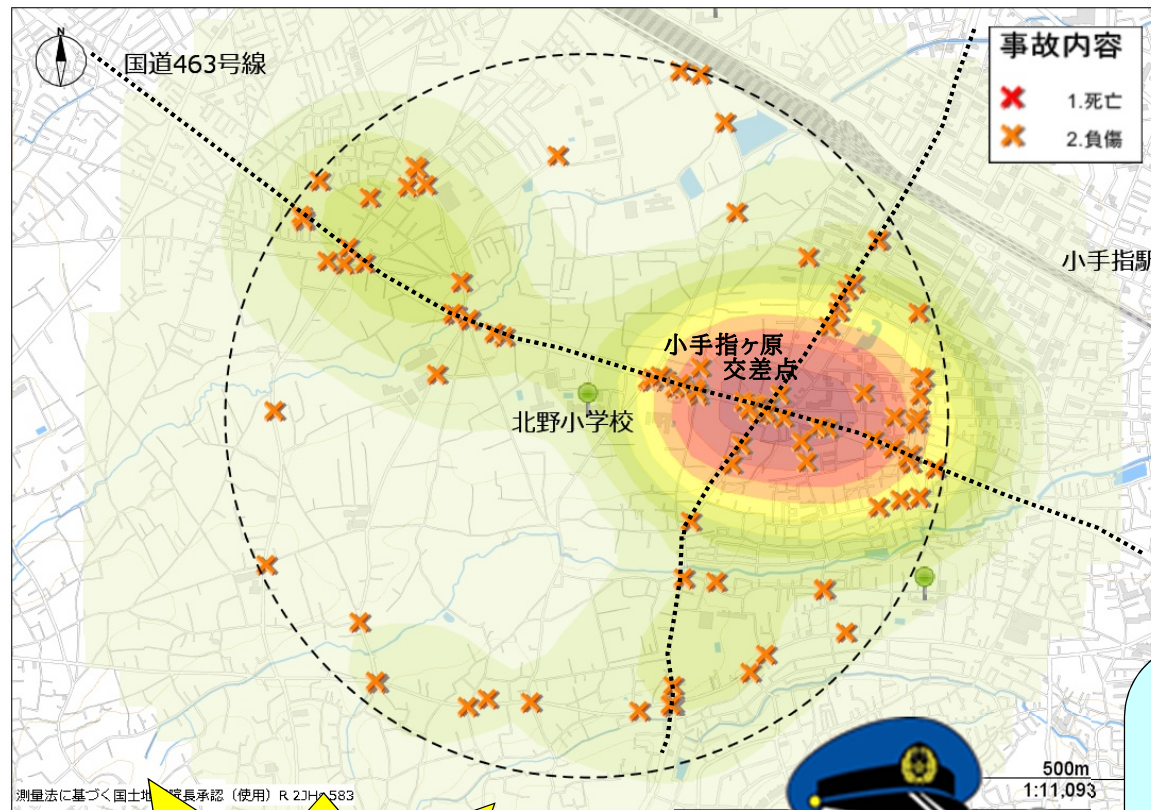

# 北野小学校

過去5年間  
(平成31年から令和5年)で  
通学時間帯に219件の人身  
交通事故が発生!

交通事故にあわないためのポイント!

交通安全4つの約束

- ① 止まる
- ② 見る
- ③ まつ
- ④ たしかめる

★ハンドサイン★

横断歩道を渡るときは

しっかり手を上げましょう!

北野小学校を中心に半径1キロ以内の  
発生状況だよ!

色の濃いところが交通事故の多発地域  
だよ!