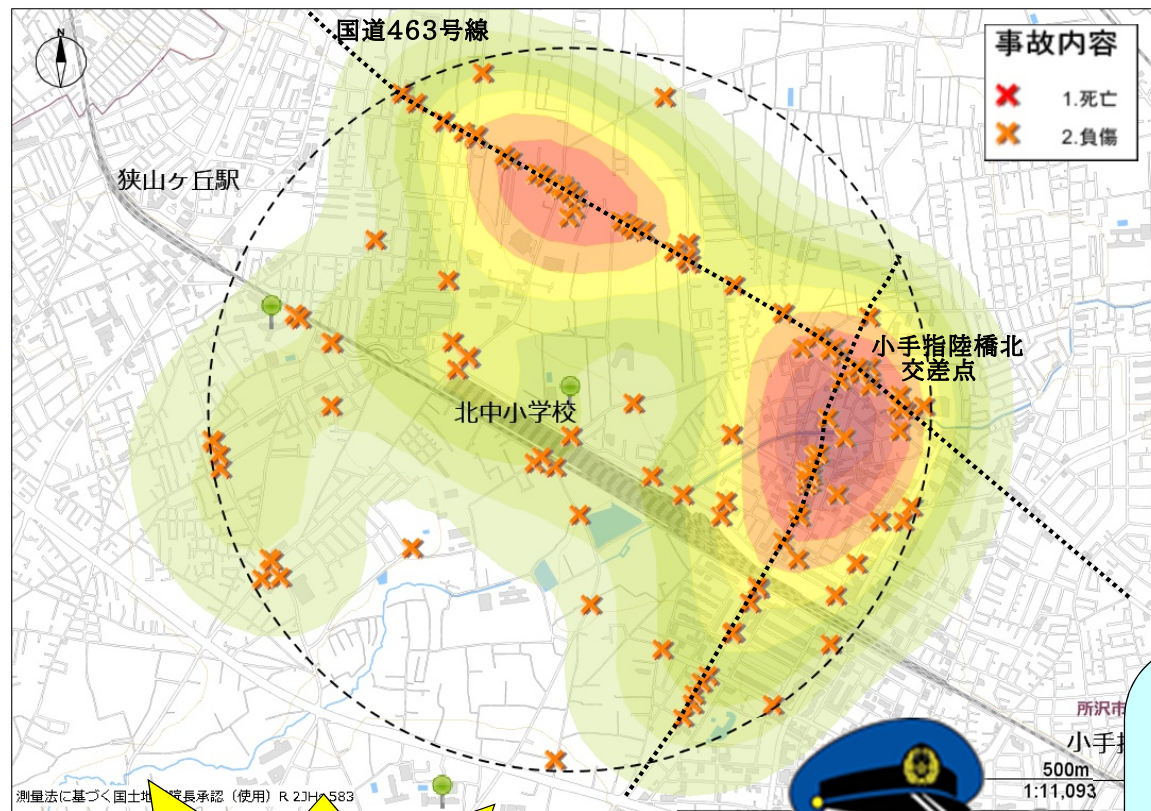

# 北中 小学校

過去5年間

(平成31年から令和5年)で

通学時間帯に219件の人身  
交通事故が発生!

交通事故にあわないためのポイント!

交通安全4つの約束

- ① 止まる
- ② 見る
- ③ まつ
- ④ たしかめる

★ハンドサイン★

横断歩道を渡るときは

しっかり手を上げましょう!

北中 小学校を中心に半径1キロ以内の

発生状況だよ!

色の濃いところが交通事故の多発地域だよ!