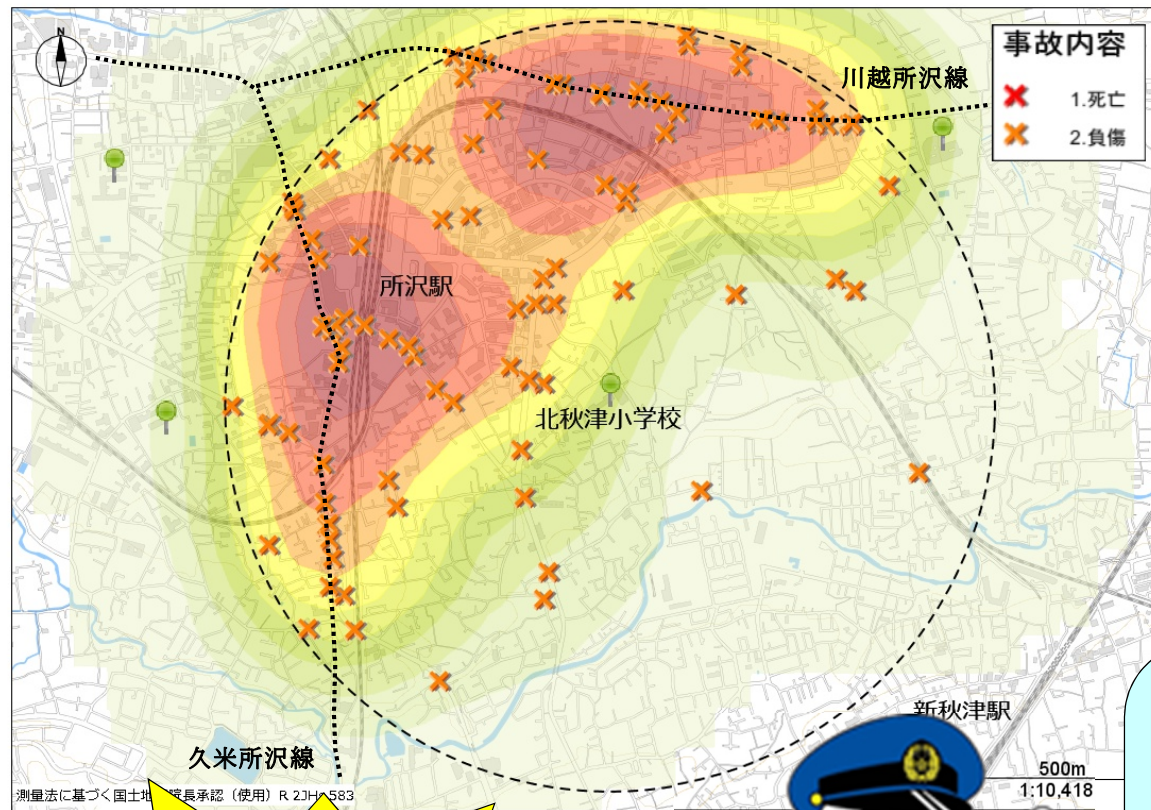

# 北秋津小学校

過去5年間  
(平成31年から令和5年)で  
通学時間帯に219件の人身  
交通事故が発生!

交通事故にあわないためのポイント!

交通安全4つの約束

- ① 止まる
- ② 見る
- ③ まつ
- ④ たしかめる

★ハンドサイン★

横断歩道を渡るときは

しっかり手を上げましょう!

北秋津小学校を中心に半径1キロ以内

の発生状況だよ!

色の濃いところが交通事故の多発地域だよ!