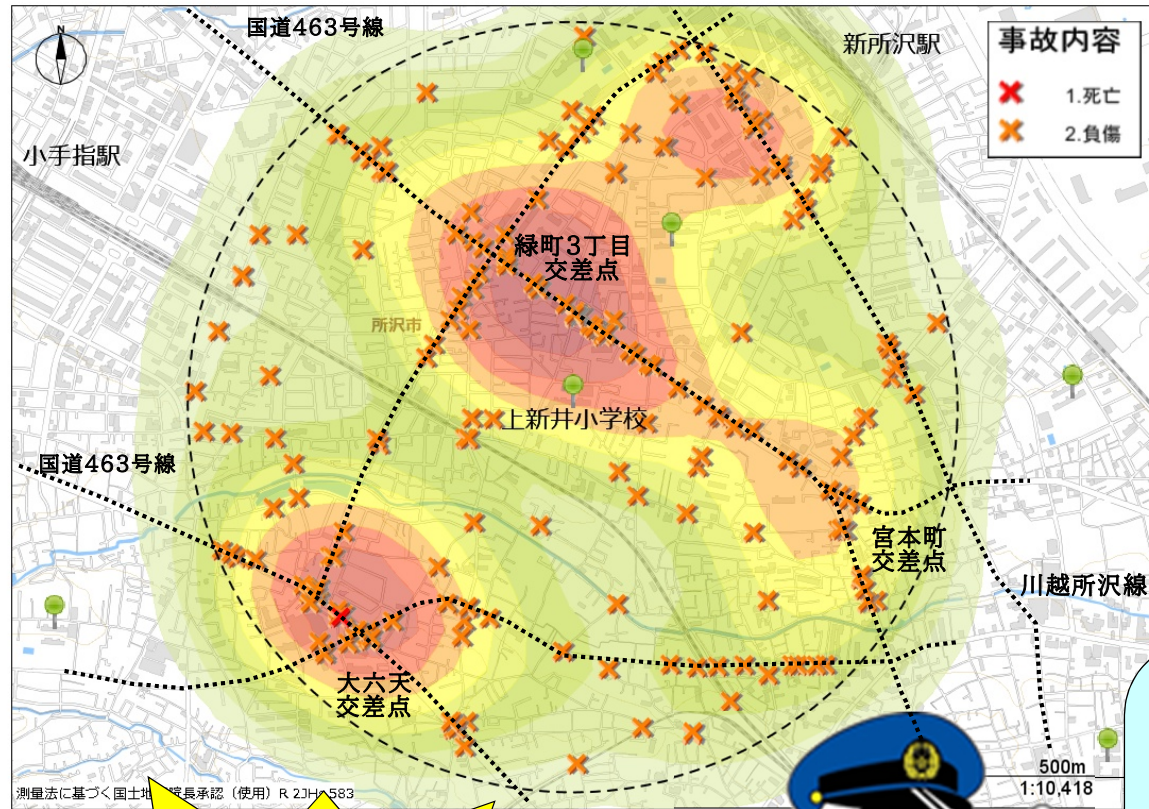

上新井小学校

過去5年間
(平成31年から令和5年)で
通学時間帯に219件の人身
交通事故が発生!

交通事故にあわないためのポイント!

★交通安全4つの約束★

- ① 止まる
- ② 見る
- ③ まつ
- ④ たしかめる

★ハンドサイン★

おうだん ほ どう わた
横断歩道を渡るときは

しっかり手を上げましょう!

上新井小学校を中心に半径1キロ以内

の発生状況だよ!

色の濃いところが交通事故の多発地域だよ!