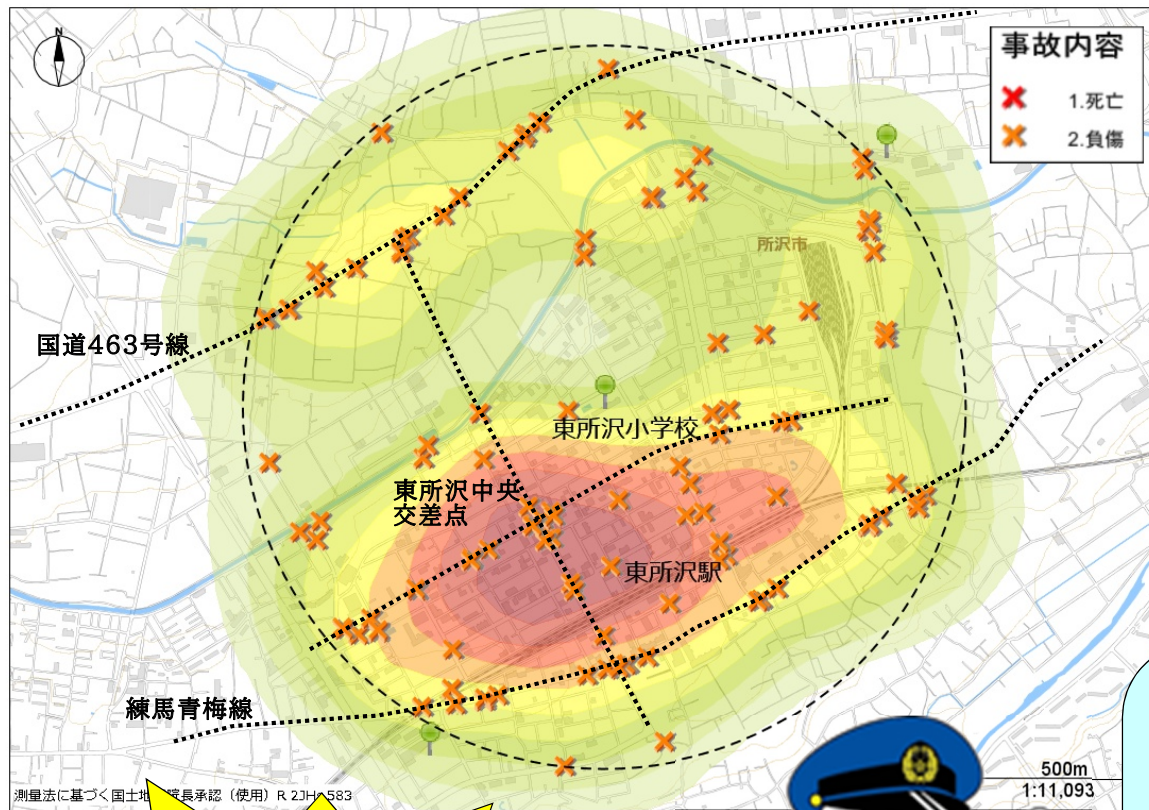

# 東所沢小学校

過去5年間  
 (平成31年から令和5年)で  
 通学時間帯に219件の人身  
 交通事故が発生!

交通事故にあわないためのポイント!

交通安全4つの約束

- ① 止まる
- ② 見る
- ③ まつ
- ④ たしかめる

★ハンドサイン★

横断歩道を渡るときは

しっかり手を上げましょう!

東所沢小学校を中心に半径1キロ

以内の発生状況だよ!

色の濃いところが交通事故の多発地域だよ!