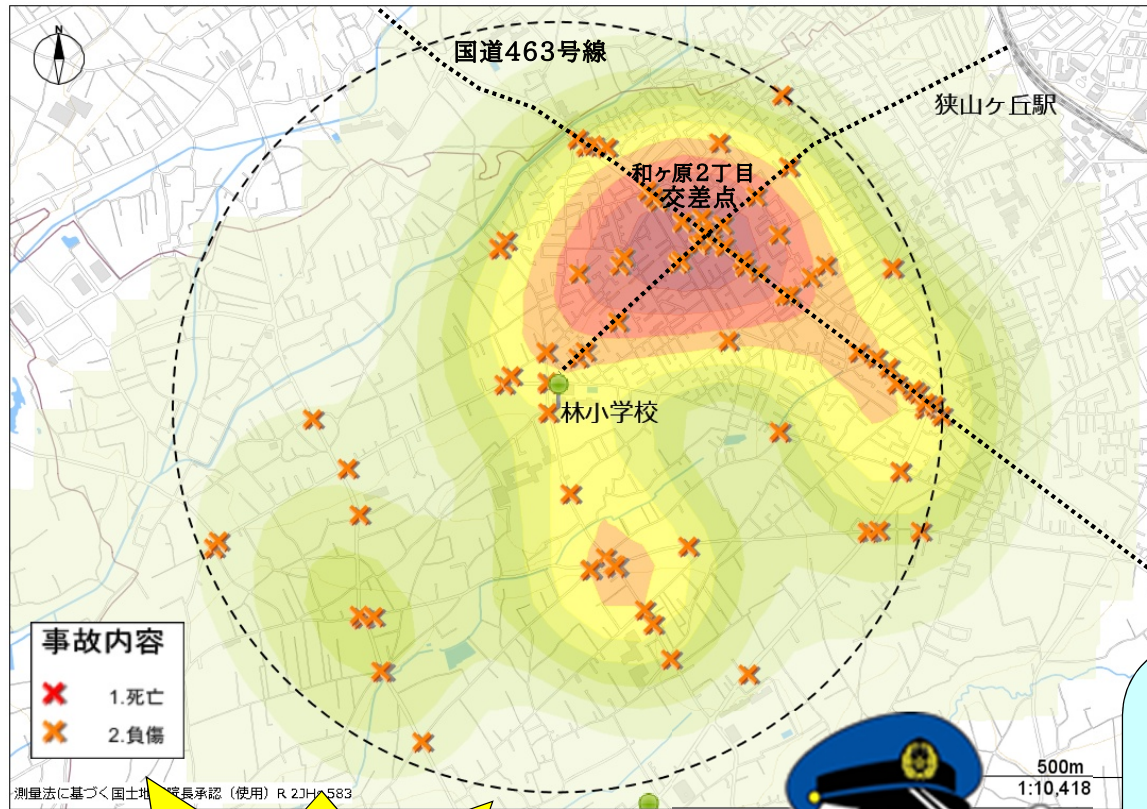

林小学校

過去5年間
(平成31年から令和5年)で
通学時間帯に219件の人身
交通事故が発生!

交通事故にあわないためのポイント!

交通安全4つの約束

- 止まる
- 見る
- 待つ
- たしかめる

★ハンドサイン★

横断歩道を渡るときは

しっかり手を上げましょう!

林小学校を中心に半径1キロ以内の

発生状況だよ!

色の濃いところが交通事故の多発地域だよ!