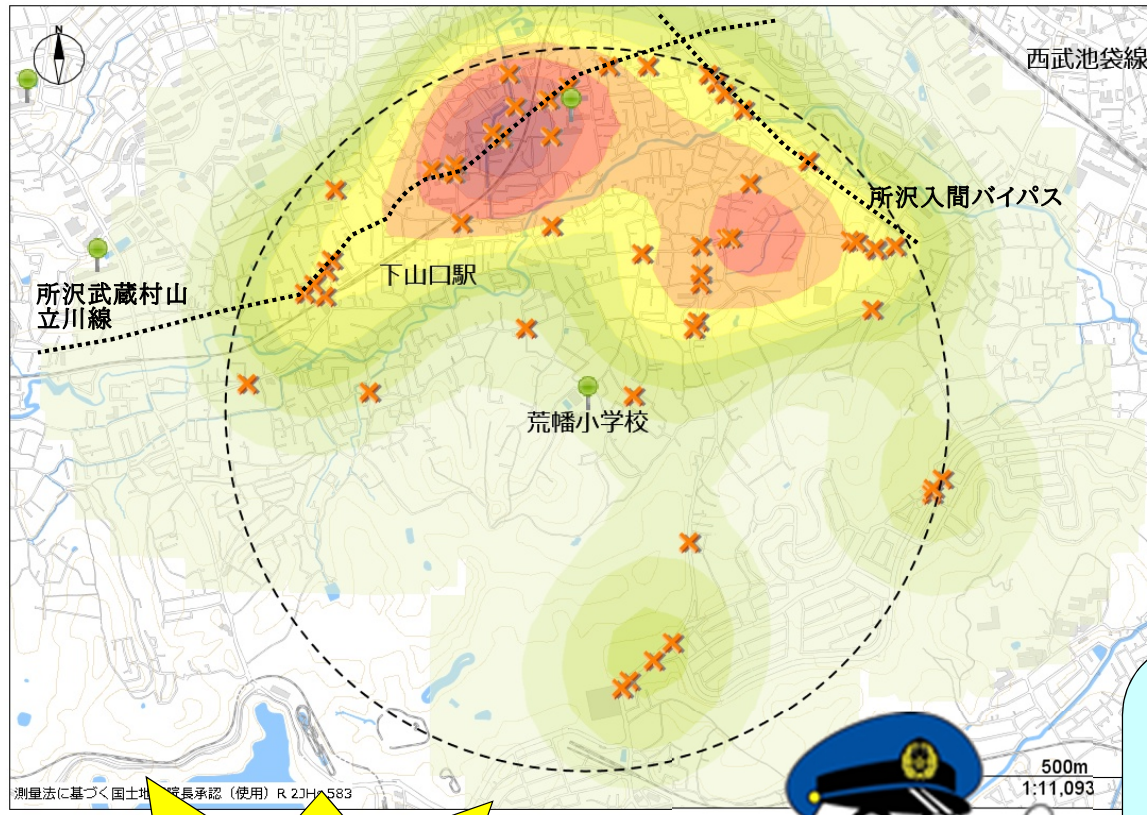

荒幡小学校

過去5年間

(平成31年から令和5年)で

通学時間帯に219件の人身
交通事故が発生!

交通事故にあわないためのポイント!

交通安全4つの約束

- ① 止まる
- ② 見る
- ③ まつ
- ④ たしかめる

★ハンドサイン★

横断歩道を渡るときは

しっかり手を上げましょう!

荒幡小学校を中心に半径1キロ以内の

発生状況だよ!

色の濃いところが交通事故の多発地域
だよ!