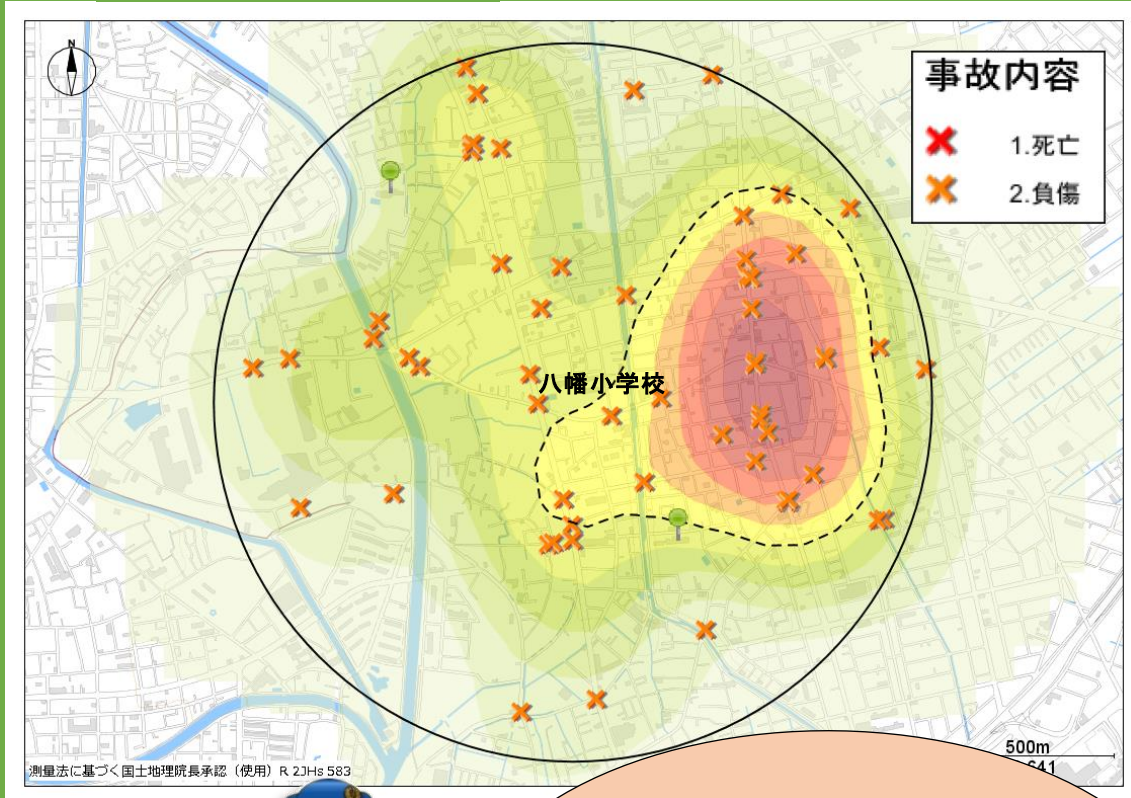

やわたしょうがっこう  
八幡小学校

じこけんすう けん  
事故件数 59件

かこ ねんかん どうげこうじかんたい  
過去5年間の登下校時間帯の  
はっせいじょうきょう やわたしょうがっこう  
発生状況よ。八幡小学校を  
ちゅうしん はんけい いない けが  
中心に半径1キロ以内の怪我  
のある事故は「59件」発生し  
ているわね。

とくちょう  
特徴

いろ こ ところ こうつうじこ おお はっせい  
色の濃い所は交通事故が多く発生していると  
ころだよ。学校の近くでも事故が発生してい  
るね。注意が必要だよ！

どうろおうだんじ て  
道路横断時は「手をあげる」  
じてんしゃじょうしゃじ こうつうじ こぼうし  
自転車乗車時は「ヘルメット」で交通事故防止！