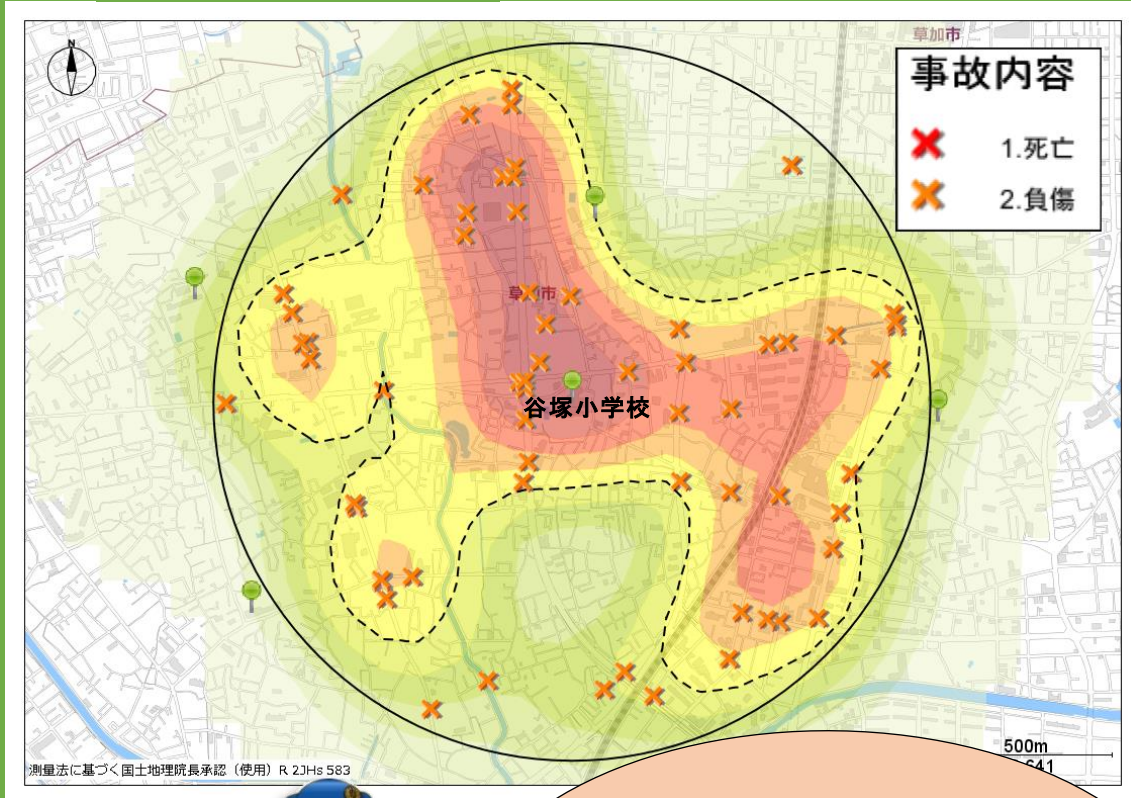

やつかしょうがっこう  
谷塚小学校

じこけんすう けん  
事故件数 63件

かこねんかんとうげこうじかんたい  
過去5年間の登下校時間帯の  
はっせいじょうきょう やつかしょうがっこう  
発生状況よ。谷塚小学校を  
ちゅうしんはんけい いないけが  
中心に半径1キロ以内の怪我  
のある事故は「63件」発生し  
ているわね。

とくちょう  
特徴

いろこところこうつうじこおおはっせい  
色の濃い所は交通事故が多く発生している  
ところだよ。がっこうちかじこはっせい  
学校の近くでも事故が発生して  
いるね。ちゅういひつよう  
注意が必要だよ！

どうろおうだんじ て  
道路横断時は「手をあげる」  
じてんしゃじょうしゃじ こうつうじこぼうし  
自転車乗車時は「ヘルメット」で交通事故防止！