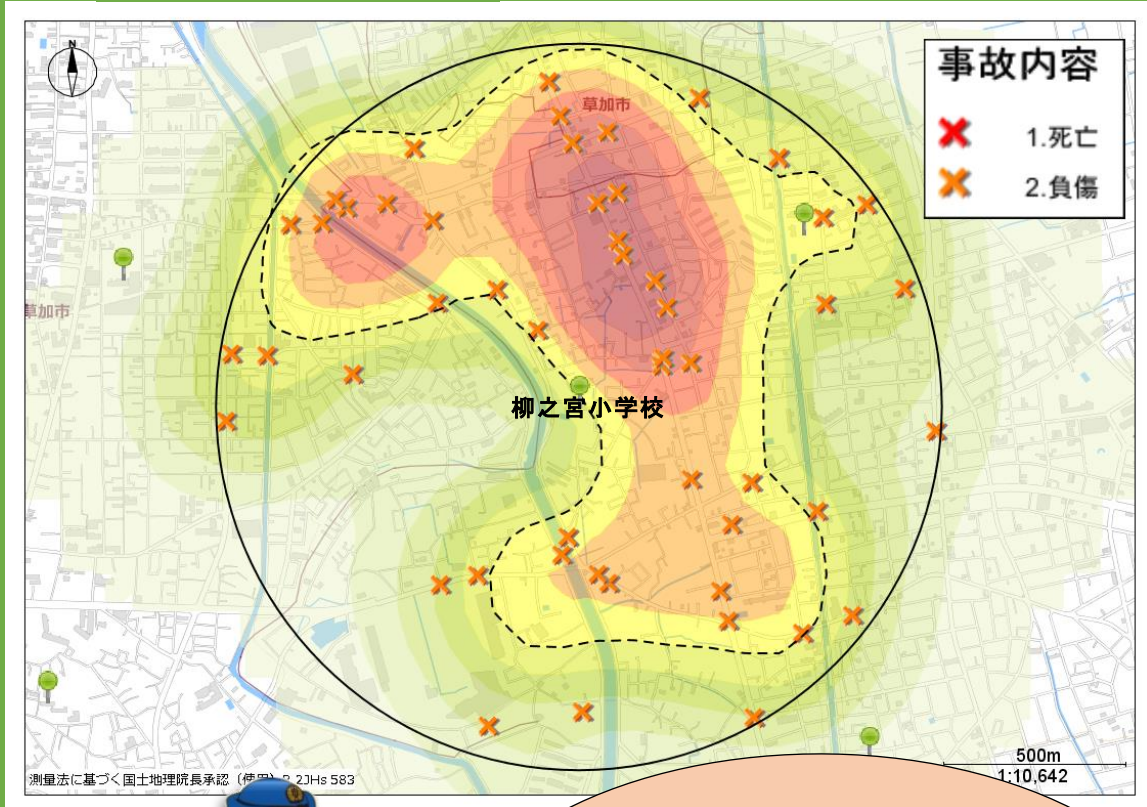

やなぎのみやしやうがっこう
柳之宮小学校

じ こ けんすう けん
事故件数 64 件

とくちょう
特徴

か こ ねんかん どうげこうじかんたい
過去 5 年間の登下校時間帯の
はっせいじょうきょう やなぎのみやしやうがっこう
発生状況よ。柳之宮小学校
ちゆうしん はんけい いない けが
を中心半径 1 キロ以内の怪我
のある事故は「64 件」発生し
ているわね。

いろ こ ところ こうつうじ こ おお はっせい
色の濃い所は交通事故が多く発生していると
ころだよ。学校の近くでも事故が発生してい
るね。ちゆうい ひつよう
注意が必要だよ！

どうろおうだんじ て
道路横断時は「手をあげる」
じてんしゃじやうしゃじ こうつうじ こぼうし
自転車乗車時は「ヘルメット」で交通事故防止！