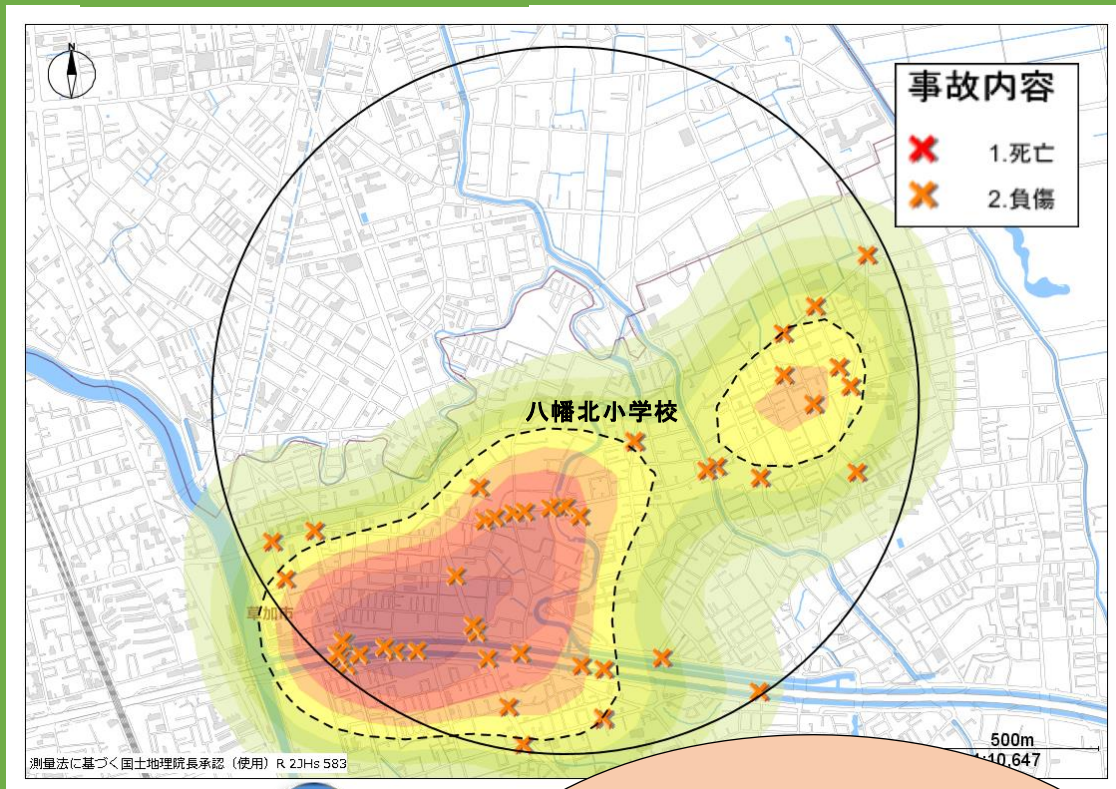

やはたきたしょうがっこう
八幡北小学校

じこけんすう けん
事故件数 49件

かこ ねんかん どうげこうじかんたい
過去5年間の登下校時間帯の
はっせいじょうきょうやはたきたそうかしょうがっこう
発生状況 八幡北草加小学校
ちゅうしん はんけい いない
を中心に半径1キロ以内の
けが あるじこ は「49件」
怪我のある事故は「49件」
はっせい
発生しているわね。

とくちょう
特徴

いろ こ ところ こうつうじこ おお はっせい
色の濃い所は交通事故が多く発生していると
ころだよ。学校の近くでも事故が発生してい
るね。ちゅうい ひつよう
注意が必要だよ！

どうろおうだんじ て
道路横断時は「手をあげる」
じてんしゃじょうしゃじ こうつうじ こぼうし
自転車乗車時は「ヘルメット」で交通事故防止！