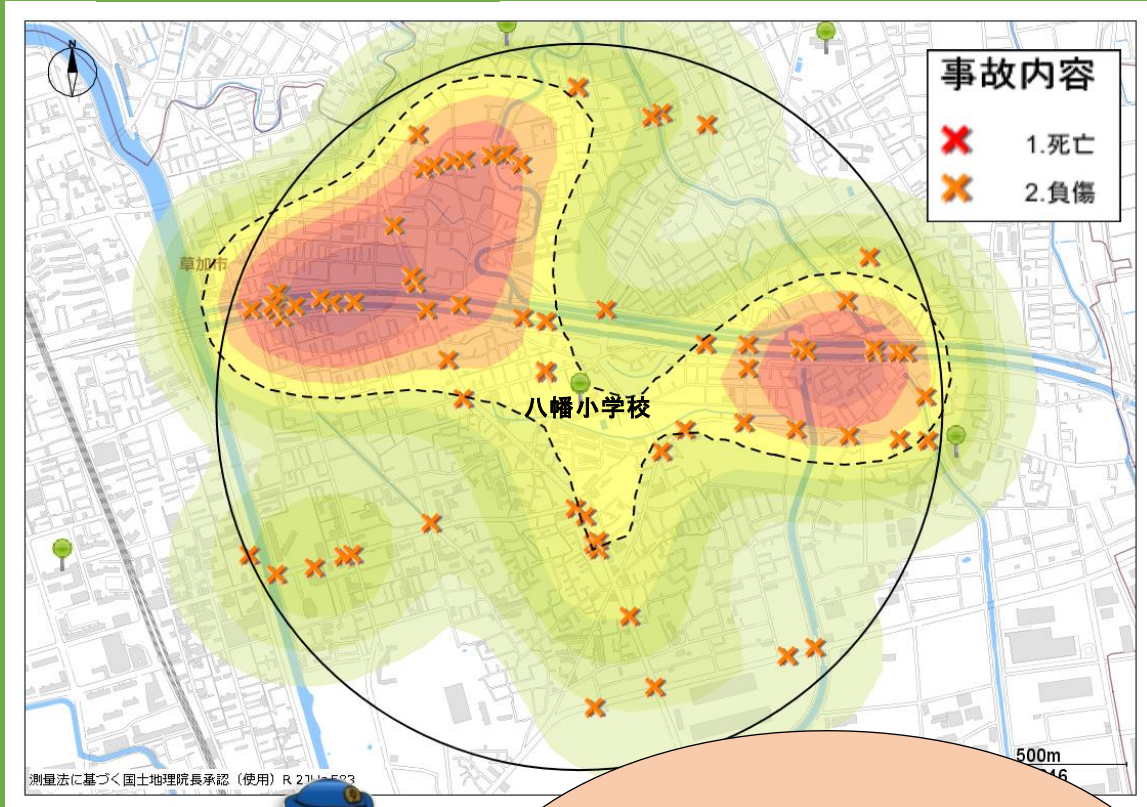

やはたしょうがっこう
八幡小学校

じこけんすう けん
事故件数 72件

かこねんかんとうげこうじかんたい
過去5年間の登下校時間帯の
はっせいじょうきょうやはたしょうがっこう
発生状況よ。八幡小学校を
ちゅうしんはんけいいないけが
中心に半径1キロ以内の怪我
のある事故は「72件」発生し
ているわね。

とくちょう
特徴

いろこところこうつうじこおおはっせい
色の濃い所は交通事故が多く発生していると
ころだよ。がっこうちかじこはっせい
学校の近くでも事故が発生してい
るね。ちゅういひつよう
注意が必要だよ！

どうろおうだんじて
道路横断時は「手をあげる」
じてんしゃじょうしゃじこうつうじこぼうし
自転車乗車時は「ヘルメット」で交通事故防止！