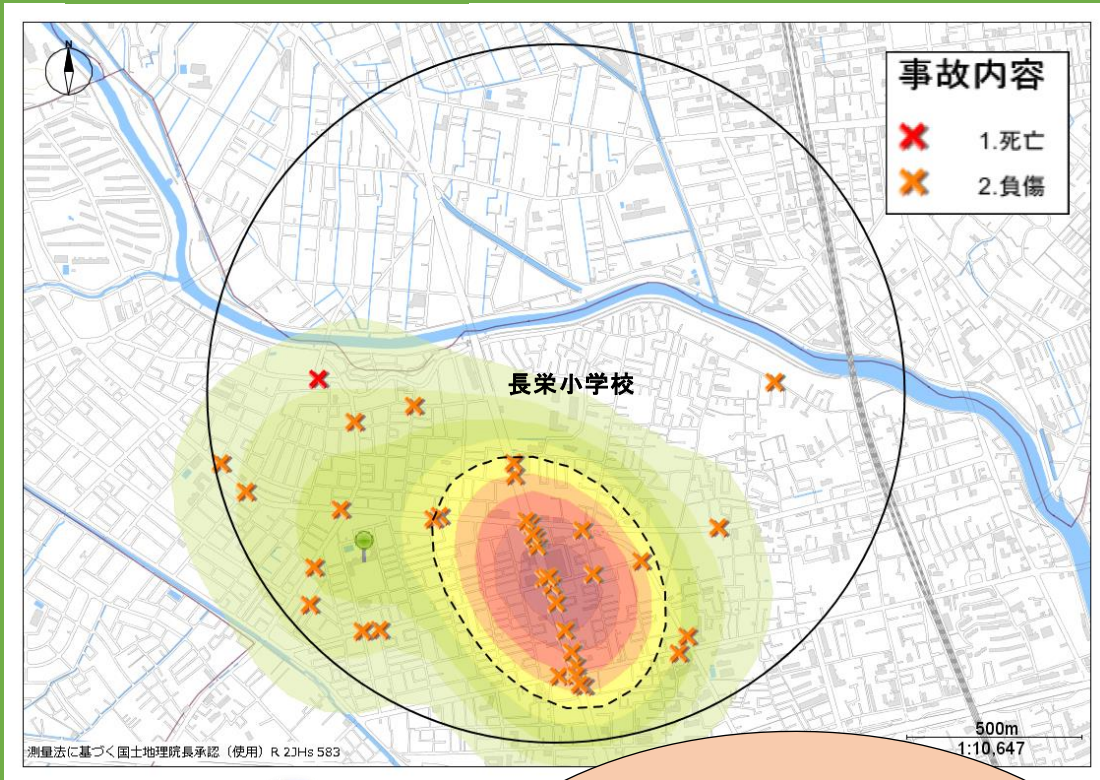

ちょうえいしょうがっこう
長栄小学校

じ こ けんすう けん
事故件数 37 件

か こ ねんかん どうげこうじかんたい
過去 5 年間の登下校時間帯の
はっせいじょうきょう ちょうえいしょうがっこう
発生状況よ。長栄小学校
ちゅうしん はんけい いない
を中心に半径 1 キロ以内の
けが じ こ けん
怪我のある事故は「37 件」
はっせい
発生しているわね。

とくちょう
特徴

いろ こ ところ こうつうじ こ おお はっせい
色の濃い所は交通事故が多く発生している
ところだよ。がっこう ちか じ こ はっせい
学校の近くでも事故が発生して
いるね。ちゅうい ひつよう
注意が必要だよ！

どうろおうだんじ て
道路横断時は「手をあげる」
じてんしゃじょうしゃじ こうつうじ こぼうし
自転車乗車時は「ヘルメット」で交通事故防止！