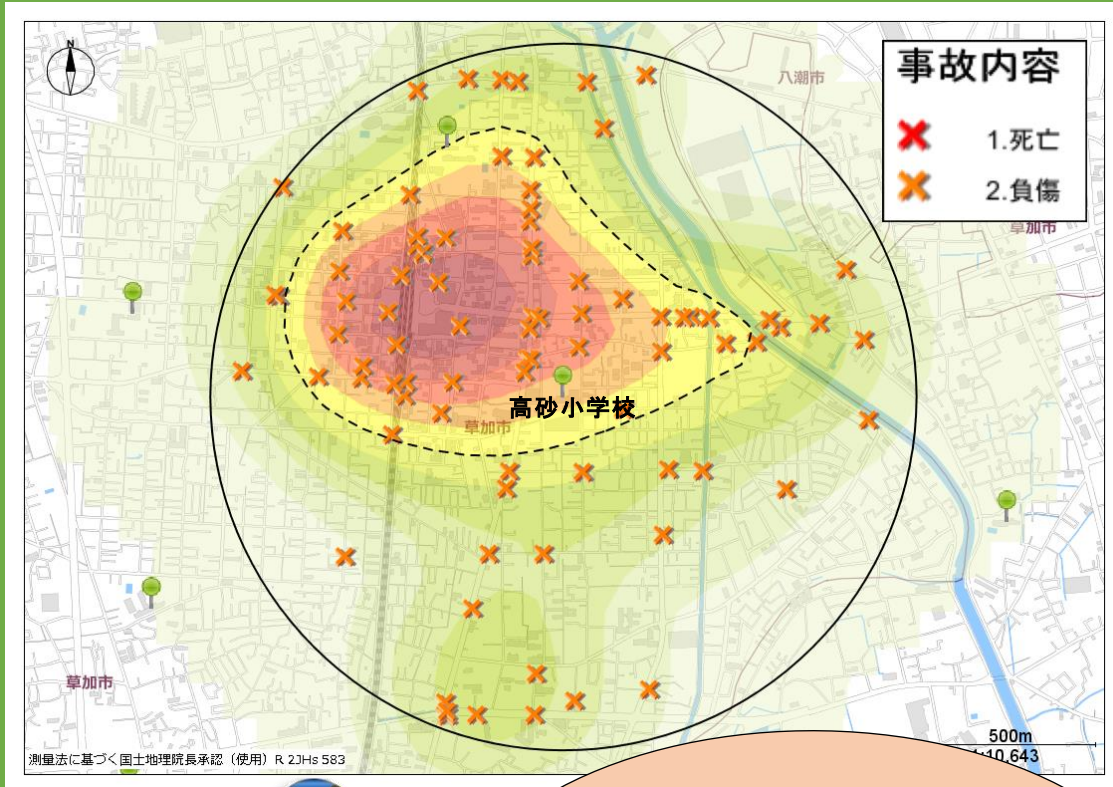

たかさごしょうがっこう
高砂小学校

じ こ けんすう けん
事故件数 86 件

か こ ねんかん どうげこうじかんたい
過去 5 年間の登下校時間帯の
はっせいじょうきょう たかさごしょうがっこう
発生状況よ。高砂小学校を
ちゅうしん はんけい いない けが
中心に半径 1 キロ以内の怪我
のある事故は「86 件」発生し
ているわね。

とくちょう
特徴

いろ こ ところ こうつうじ こ おお はっせい
色の濃い所は交通事故が多く発生していると
ころだよ。がっこう ちか じ こ はっせい
学校の近くでも事故が発生してい
るね。ちゅうい ひつよう
注意が必要だよ！

どうろおうだんじ て
道路横断時は「手をあげる」
じてんしゃじょうしゃじ こうつうじ こぼうし
自転車乗車時は「ヘルメット」で交通事故防止！