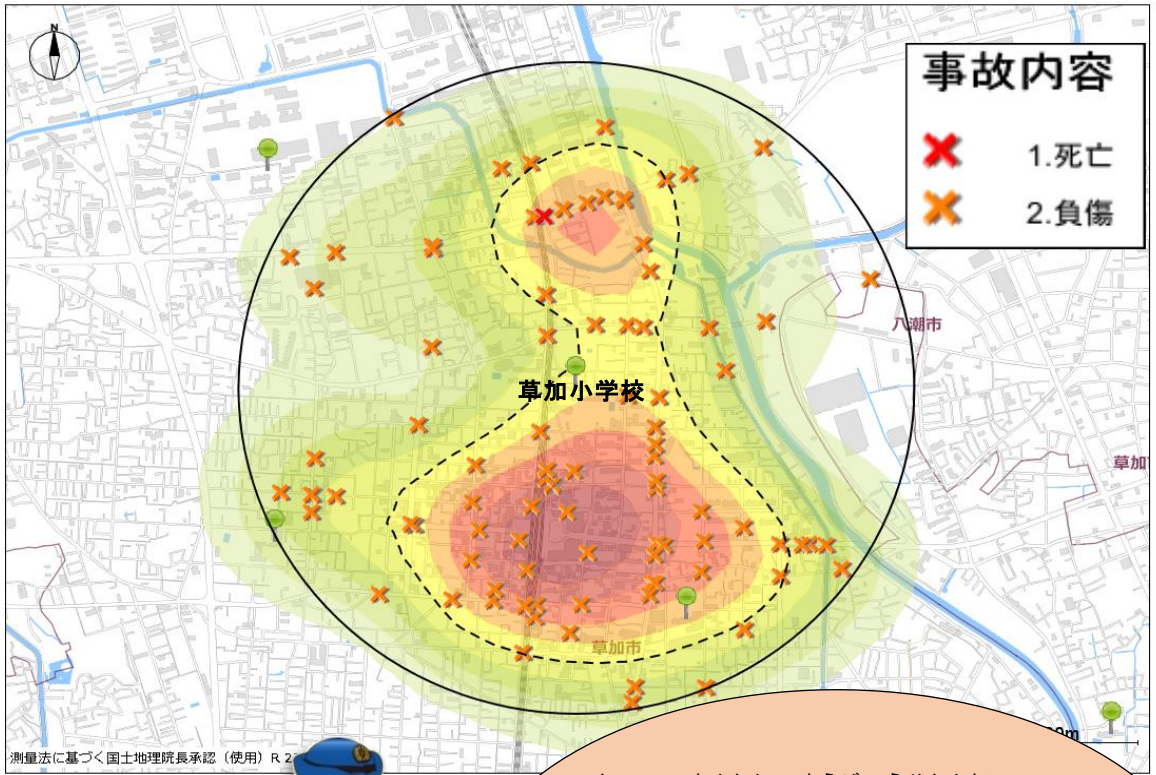

そうかしょうがっこう
草加小学校

事故件数 97件

測量法に基づく国土地理院長承認 (使用) R.2

か こ ねんかん どうげこうじかんたい
過去5年間の登下校時間帯の
はっせいじょうきょう そうかしょうがっこう
発生状況よ。草加小学校を
ちゅうしん はんけい いない けが
中心に半径1キロ以内の怪我
のある事故は「97件」発生し
てゐるわね。

とくちょう
特徴

いろ こ ところ こうつうじ こ おお はっせい
色の濃い所は交通事故が多く発生していると
ころだよ。学校の近くでも事故が発生してい
るね。ちゅうい ひつよう
注意が必要だよ！

どうろおうだんじ て
道路横断時は「手をあげる」
じてんしゃじょうしゃじ こうつうじ こぼうし
自転車乗車時は「ヘルメット」で交通事故防止！