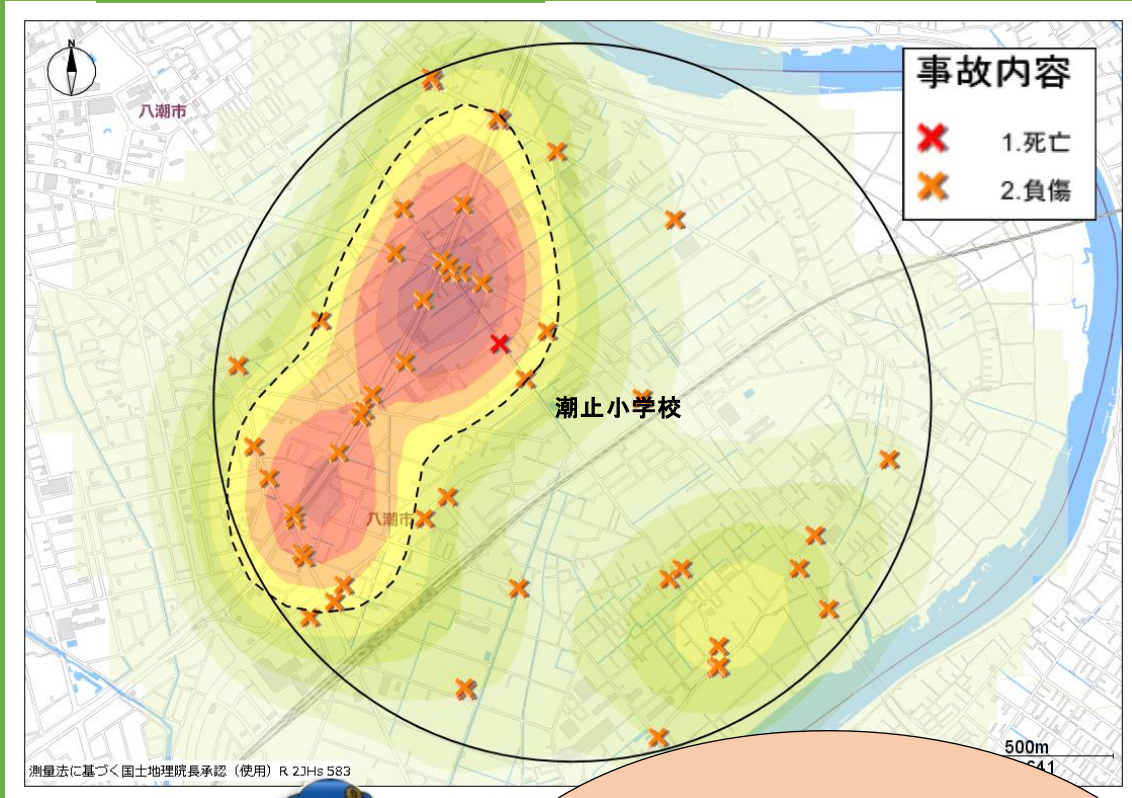

しおどめしょうがっこう
潮止小学校

じ こ けんすう けん
事故件数 54 件

か こ ねんかん どうげこうじかんたい
過去 5 年間の登下校時間帯の
はっせいじょうきょう しおどめしょうがっこう
発生状況よ。潮止小学校を
ちゅうしん はんけい いな い けが
中心に半径 1 キロ以内の怪我
のある事故は「54 件」発生し
ているわね。

とくちょう
特徴

いろ こ ところ こうつうじ こ おお はっせい
色の濃い所は交通事故が多く発生していると
ころだよ。がっこう ちか じ こ はっせい
学校の近くでも事故が発生してい
るね。ちゅうい ひつよう
注意が必要だよ！

どうろおうだんじ て
道路横断時は「手をあげる」
じてんしゃじょうしゃじ こうつうじ こぼうし
自転車乗車時は「ヘルメット」で交通事故防止！