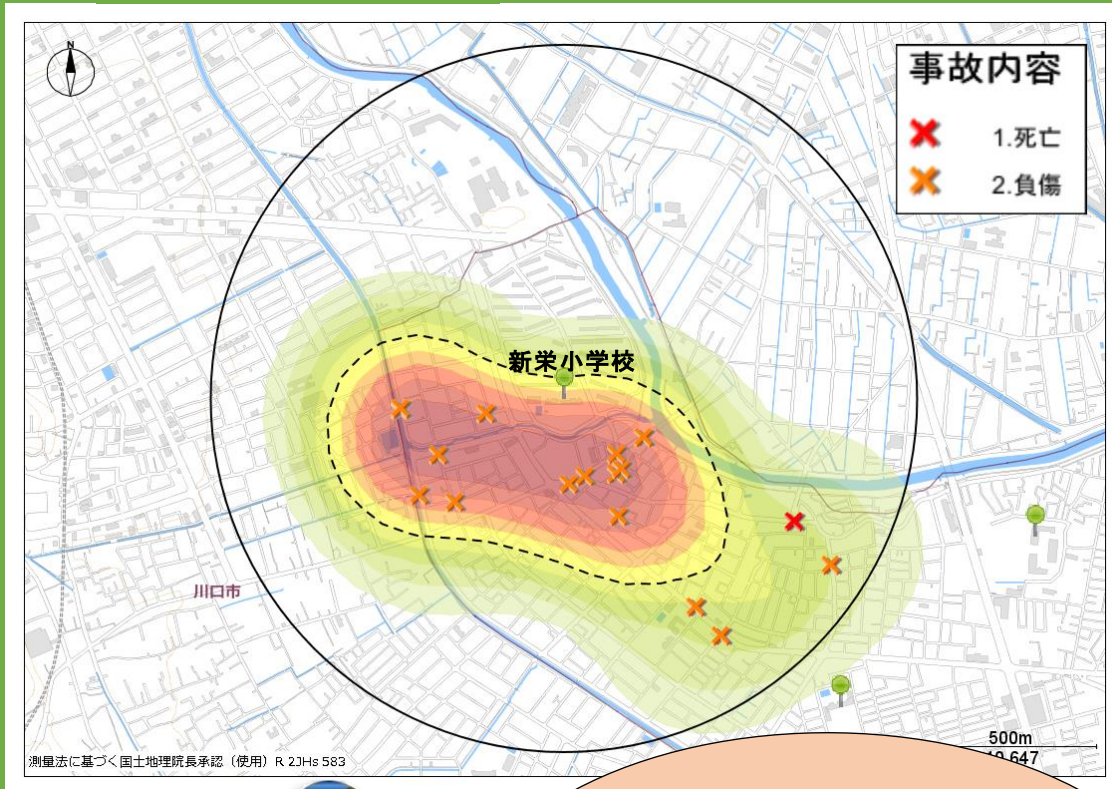

しんえいしょうがっこう  
新栄小学校

じこけんすう けん  
事故件数 19件

かこねんかんとうげこうじかんたい  
過去5年間の登下校時間帯の  
はっせいじょうきょうしんえいしょうがっこう  
発生状況よ。新栄小学校を  
ちゅうしんはんけいいないけが  
中心に半径1キロ以内の怪我  
のある事故は「19件」発生し  
ているわね。

とくちょう  
特徴

いろこところこうつうじこおおはっせい  
色の濃い所は交通事故が多く発生していると  
ころだよ。がっこうちかじこはっせい  
学校の近くでも事故が発生してい  
るね。ちゅういひつよう  
注意が必要だよ！

どうろおうだんじて  
道路横断時は「手をあげる」  
じてんしゃじょうしゃじ  
自転車乗車時は「ヘルメット」で交通事故防止！