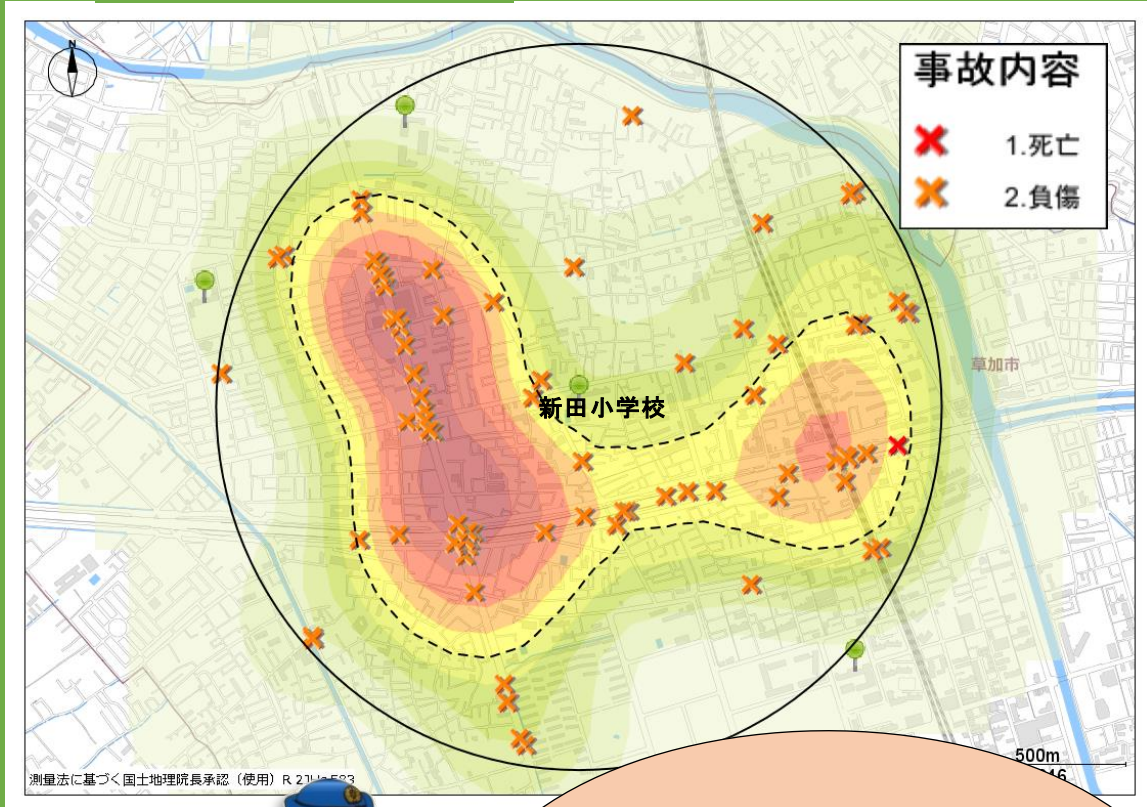

しんでんしょうがっこう
新田小学校

じこけんすう けん
事故件数 80件

かこねんかんとうげこうじかんたい
過去5年間の登下校時間帯の
はっせいじょうきょうしんでんしょうがっこう
発生状況よ。新田小学校を
ちゅうしんはんけいいないけが
中心に半径1キロ以内の怪我
のある事故は「80件」発生し
ているわね。

とくちょう
特徴

いろこところこうつうじこおおはっせい
色の濃い所は交通事故が多く発生していると
ころだよ。学校の近くでも事故が発生してい
るね。注意が必要だよ！

どうろおうだんじて
道路横断時は「手をあげる」
じてんしゃじょうしゃじこうつうじこぼうし
自転車乗車時は「ヘルメット」で交通事故防止！