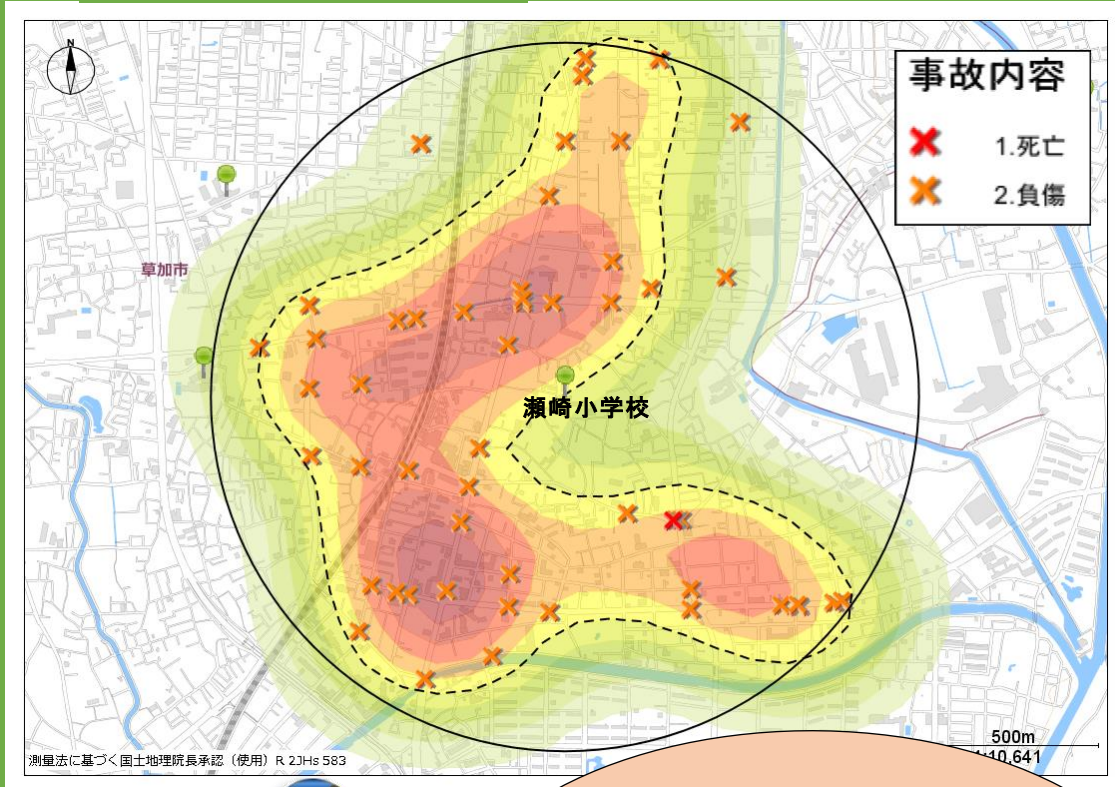

せざきしょうがっこう
瀬崎小学校

じこけんすう けん
事故件数 53件

かこねんかんとうげこうじかんたい
過去5年間の登下校時間帯の
はっせいじょうきょうせざきしょうがっこう
発生状況よ。瀬崎小学校を
ちゅうしんはんけいいないけが
中心に半径1キロ以内の怪我
のある事故は「53件」発生し
ているわね。

とくちょう
特徴

いろこところこうつうじこおおはっせい
色の濃い所は交通事故が多く発生していると
ころだよ。がっこうちかじこはっせい
学校の近くでも事故が発生してい
るね。ちゅういひつよう
注意が必要だよ！

どうろおうだんじて
道路横断時は「手をあげる」
じてんしゃじょうしゃじ
自転車乗車時は「ヘルメット」で交通事故防止！