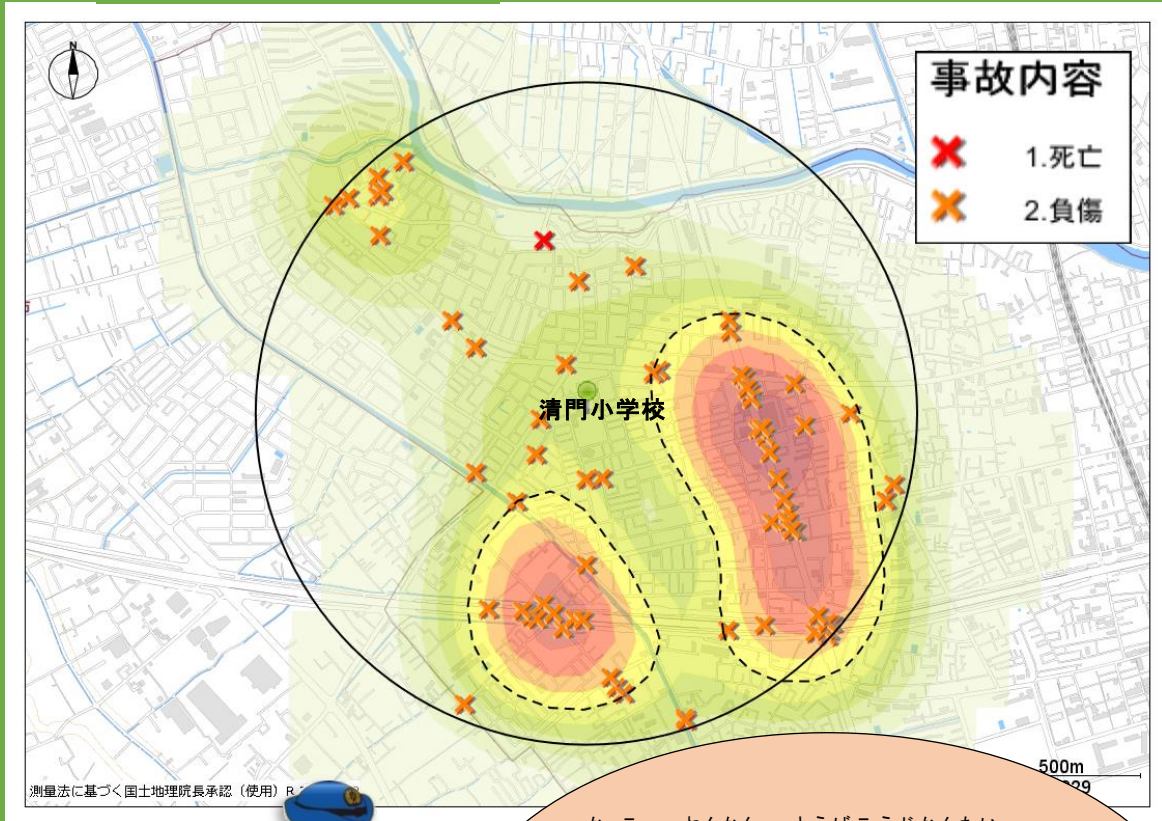

せいもんしょうがっこう  
清門小学校

じ こ けんすう けん  
事故件数 72 件

か こ ねんかん どうげこうじかんたい  
過去 5 年間の登下校時間帯の  
はっせいじょうきょう せいもんしょうがっこう  
発生状況よ。清門小学校を  
ちゅうしん はんけい いな い けが  
中心に半径 1 キロ以内の怪我  
のある事故は「72 件」発生し  
ているわね。

とくちょう  
特徴

いろ こ ところ こうつうじ こ おお はっせい  
色の濃い所は交通事故が多く発生していると  
ころだよ。学校の近くでも事故が発生してい  
るね。注意が必要だよ！

どうろおうだんじ て  
道路横断時は「手をあげる」  
じてんしゃじょうしゃじ こうつうじ こぼうし  
自転車乗車時は「ヘルメット」で交通事故防止！