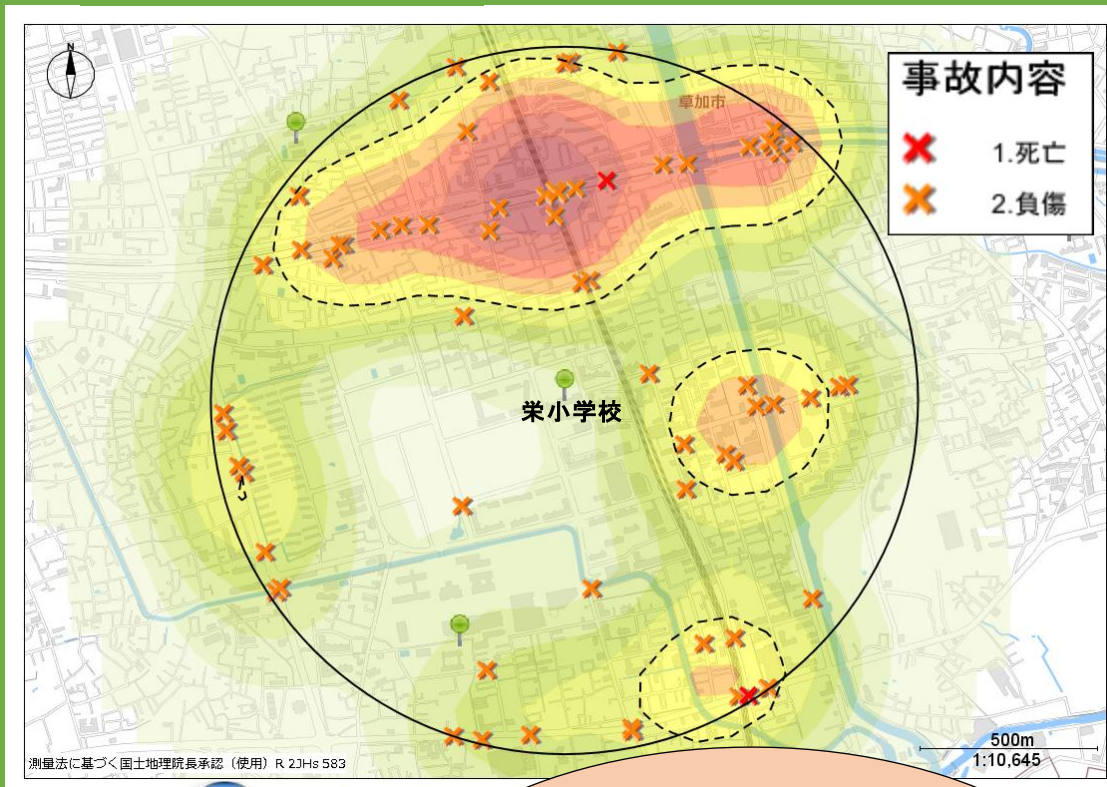

さかえしょうがっこう
栄小学校

じ こ けんすう けん
事故件数 73 件

か こ ねんかん どうげこうじかんたい
過去 5 年間の登下校時間帯の
はっせいじょうきょう そうかさかえしょうがっこう
発生状況よ。草加栄小学校
ちゅうしん はんけい いない けが
を中心に半径 1 キロ以内の怪我
のある事故は「73 件」発生し
ているわね。

とくちょう
特徴

いろ こ ところ こうつうじ こ おお はっせい
色の濃い所は交通事故が多く発生していると
ころだよ。がっこう ちか じ こ はっせい
学校の近くでも事故が発生してい
るね。ちゅうい ひつよう
注意が必要だよ！

どうろおうだんじ て
道路横断時は「手をあげる」
じてんしゃじょうしゃじ こうつうじ こぼうし
自転車乗車時は「ヘルメット」で交通事故防止！