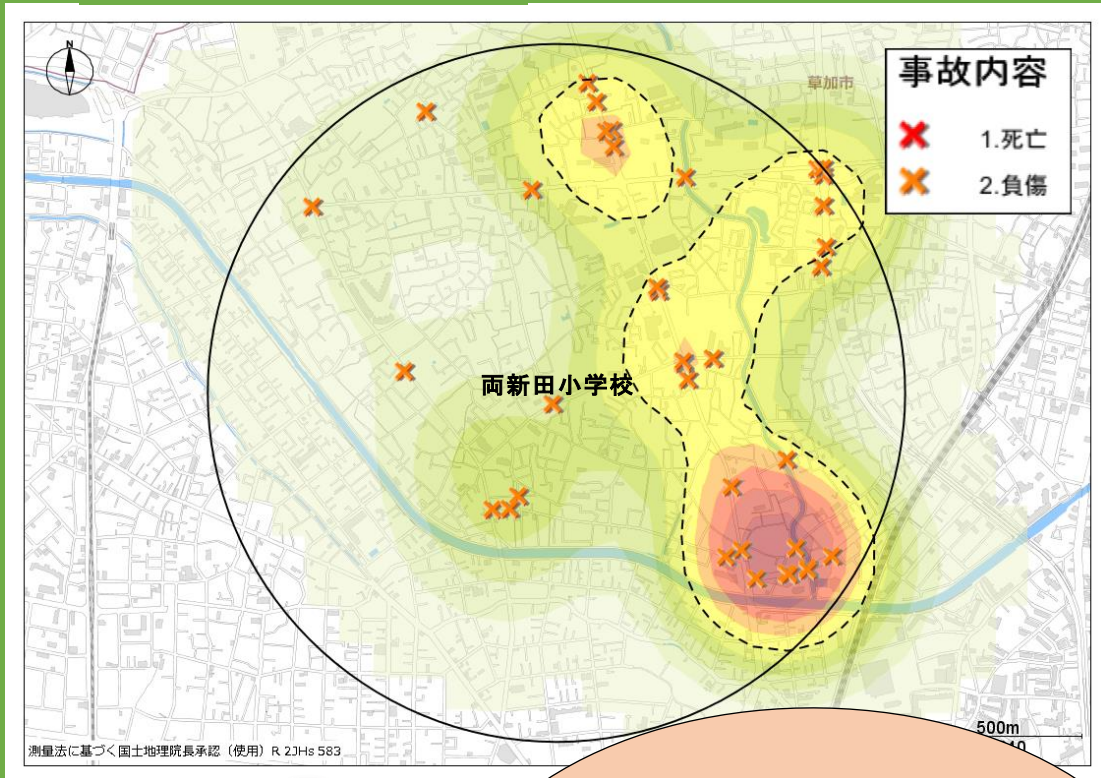

りょうしんでんしょうがっこう
両新田小学校

じ こ けんすう けん
事故件数 37 件

か こ ねんかん どうげこうじかんたい
過去 5 年間の登下校時間帯の
はっせいじょうきょう
発生状況よ。

りょうしんでんしょうがっこう ちゅうしん はんけい
両新田小学校を中心に半径
1 キロ以内の怪我のある事故は
「37 件」発生しているわね。

とくちょう
特徴

いろ こ ところ こうつうじ こ おお はっせい
色の濃い所は交通事故が多く発生していると
ころだよ。学校の近くでも事故が発生してい
るね。注意が必要だよ！

どうろおうだんじ て
道路横断時は「手をあげる」
じてんしゃじょうしゃじ こうつうじ こぼうし
自転車乗車時は「ヘルメット」で交通事故防止！