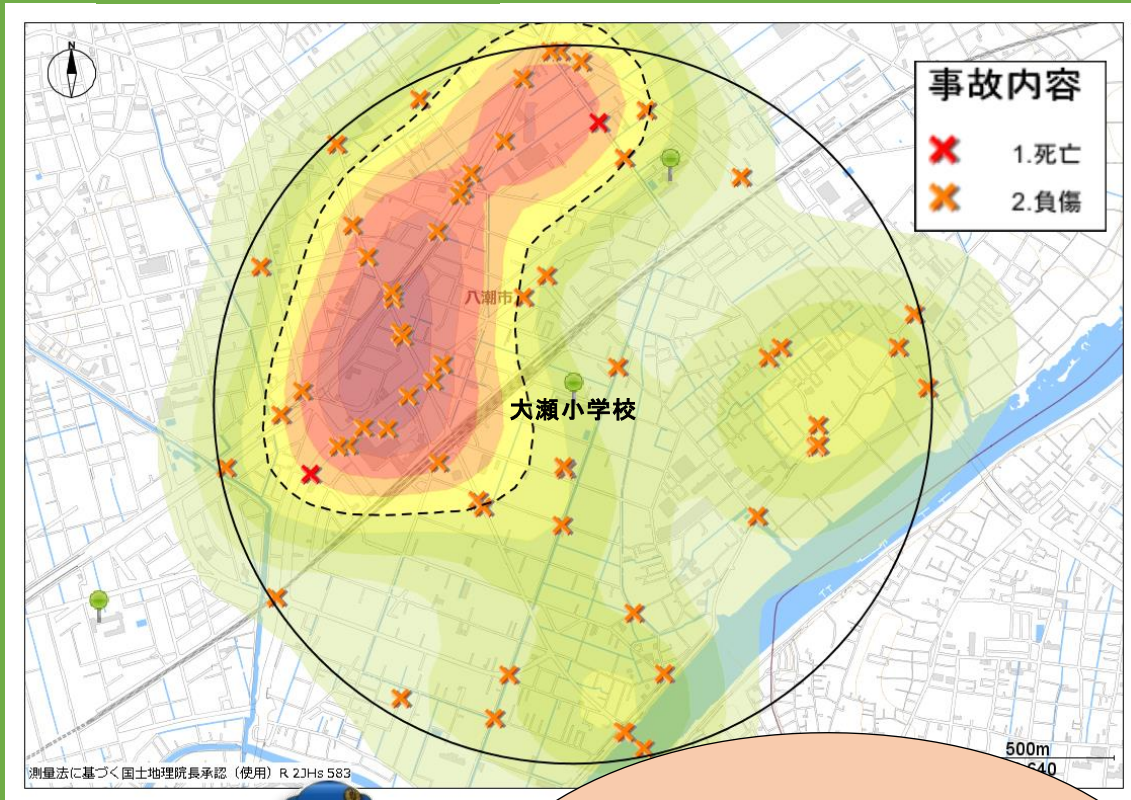

おおぜしょうがっこう
大瀬小学校

じこけんすう けん
事故件数 63件

かこねんかんとうげこうじかんたい
過去5年間の登下校時間帯の
はっせいじょうきょう おおぜしょうがっこう
発生状況よ。大瀬小学校を
ちゅうしんはんけい いなきが
中心に半径1キロ以内の怪我
のある事故は「63件」発生し
ているわね。

とくちょう
特徴

いろこところこうつうじこおおはっせい
色の濃い所は交通事故が多く発生していると
ころだよ。がっこうちかじこはっせい
学校の近くでも事故が発生してい
るね。ちゅういひつよう
注意が必要だよ！

どうろおうだんじ て
道路横断時は「手をあげる」
じてんしゃじょうしゃじ こうつうじこぼうし
自転車乗車時は「ヘルメット」で交通事故防止！