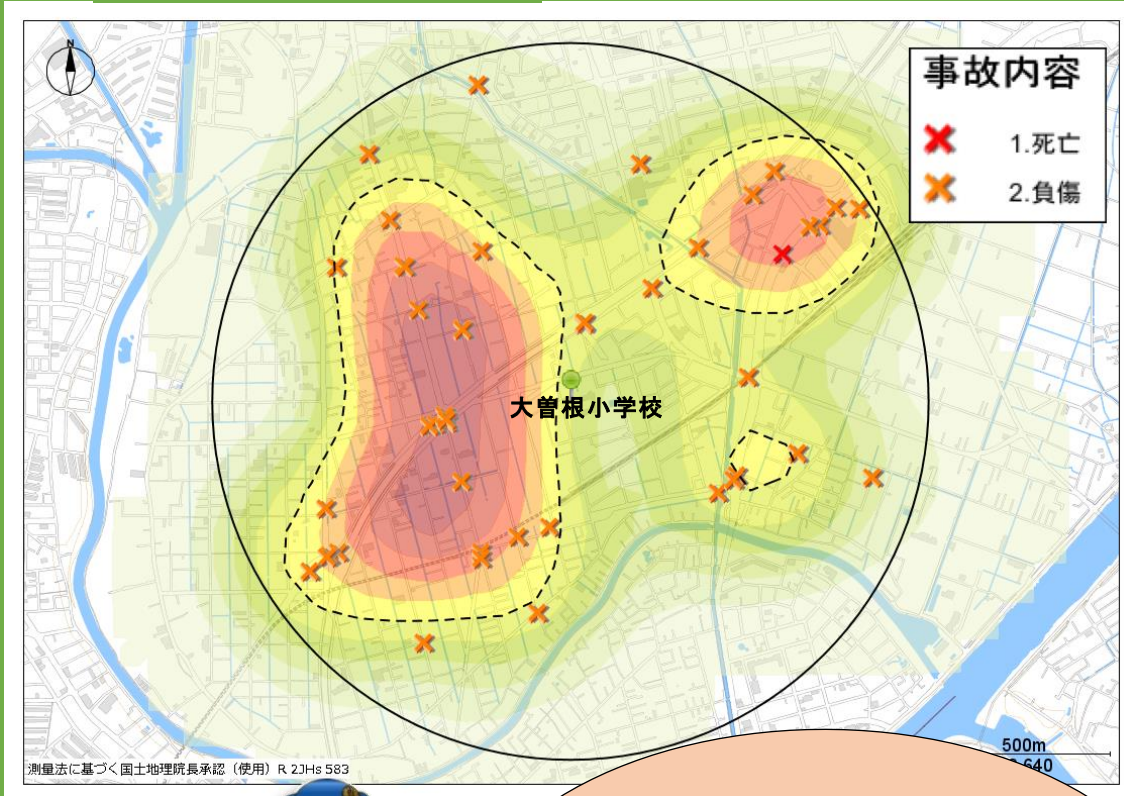

おおそねしょうがっこう
大曾根小学校

じこけんすう けん
事故件数 45件

かこねんかんとうげこうじかんたい
過去5年間の登下校時間帯の
はっせいじょうきょう おおそねしょうがっこう
発生状況よ。大曾根小学校
ちゅうしんはんけい いない
を中心に半径1キロ以内の
けがじこけん
怪我のある事故は「45件」
はっせい
発生しているわね。

とくちょう
特徴

いろこところこうつうじこおおはっせい
色の濃い所は交通事故が多く発生していると
ころだよ。がっこうちかじこはっせい
学校の近くでも事故が発生してい
るね。ちゅういひつよう
注意が必要だよ！

どうろおうだんじ て
道路横断時は「手をあげる」
じてんしゃじょうしゃじ こうつうじこぼうし
自転車乗車時は「ヘルメット」で交通事故防止！